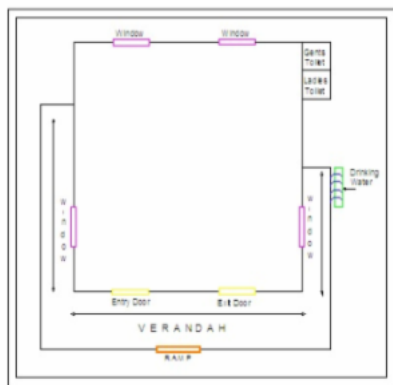

নির্বাচক নিবন্ধন আধিকারিকের স্বাক্ষর

Nazri Naksha

Google Map View

Polling Station Building Front View

Polling Station Front View

Cad View

Key MAP View

1 নাম : তপতি কুমার স্বামীর নাম : উত্তপল কুমার বাড়ির নং : 1 বয়স : 67 লিঙ্গ : মহিলা ফটো উপলব্ধ	WB/22/156/156503	2 নাম : ঋতুপর্ণা কুমার মায়ের নাম : উত্তপতি কুমার বাড়ির নং : 1 বয়স : 41 লিঙ্গ : মহিলা ফটো উপলব্ধ	KYZ1406925	3 নাম : গৌতম রায় পিতার নাম : প্রদ্যুতকুমার রায় বাড়ির নং : 1 বয়স : 67 লিঙ্গ : পুরুষ ফটো উপলব্ধ	WKJ3057247
4 নাম : শিখা রায় স্বামীর নাম : গৌতম রায় বাড়ির নং : 1 বয়স : 64 লিঙ্গ : মহিলা ফটো উপলব্ধ	WKJ3057239	5 নাম : শুভায়ন রায় পিতার নাম : গৌতম রায় বাড়ির নং : 1 বয়স : 33 লিঙ্গ : পুরুষ ফটো উপলব্ধ	RPB1481472	6 নাম : শুভস্ফন্দ্রা শীল পিতার নাম : অদিত্য শীল বাড়ির নং : 2A বয়স : 79 লিঙ্গ : পুরুষ ফটো উপলব্ধ	WB/22/156/156382
7 নাম : বসন্তী শীল স্বামীর নাম : শুভাস শীল বাড়ির নং : 2A বয়স : 74 লিঙ্গ : মহিলা ফটো উপলব্ধ	WB/22/156/156380	8 নাম : সংদীপ শীল পিতার নাম : অদ্বৈত শীল বাড়ির নং : 2A বয়স : 71 লিঙ্গ : পুরুষ ফটো উপলব্ধ	WB/22/156/156262	9 নাম : কল্যানী শীল স্বামীর নাম : সংদীপ শীল বাড়ির নং : 2A বয়স : 66 লিঙ্গ : মহিলা ফটো উপলব্ধ	WB/22/156/156428
10 নাম : শয়মাল কুমার শীল পিতার নাম : বিশ্বনাথ শীল বাড়ির নং : 2A বয়স : 64 লিঙ্গ : পুরুষ ফটো উপলব্ধ	WB/22/156/156339	11 নাম : জুমা শীল স্বামীর নাম : শয়মাল কুমার শীল বাড়ির নং : 2A বয়স : 61 লিঙ্গ : মহিলা ফটো উপলব্ধ	WB/22/156/156340	12 নাম : সএজিত শীল পিতার নাম : শুভাস শীল বাড়ির নং : 2A বয়স : 54 লিঙ্গ : পুরুষ ফটো উপলব্ধ	WB/22/156/156291
13 নাম : সুচরীতা শীল স্বামীর নাম : সএজিত শীল বাড়ির নং : 2A বয়স : 48 লিঙ্গ : মহিলা ফটো উপলব্ধ	KYZ0844634	14 নাম : গৌতম শীল পিতার নাম : সন্দীপ কুমার শীল বাড়ির নং : 2A বয়স : 46 লিঙ্গ : পুরুষ ফটো উপলব্ধ	KYZ1217595	15 নাম : সৌমিলি শীল স্বামীর নাম : গৌতম শীল বাড়ির নং : 2A বয়স : 42 লিঙ্গ : মহিলা ফটো উপলব্ধ	FSZ1511724
16 নাম : সুভাংগী সিল পিতার নাম : সত্যজীত সিল বাড়ির নং : 2এ বয়স : 26 লিঙ্গ : মহিলা ফটো উপলব্ধ	WKJ3010428	17 নাম : শুভজীৎ শীল পিতার নাম : শ্যামল কুমার শীল বাড়ির নং : 2A বয়স : 35 লিঙ্গ : পুরুষ ফটো উপলব্ধ	WKJ2508018	18 নাম : রিয়া শীল স্বামীর নাম : শুভজীৎ শীল বাড়ির নং : ২এ বয়স : 32 লিঙ্গ : মহিলা ফটো উপলব্ধ	IUE2440238
19 নাম : সুরজিৎ শীল পিতার নাম : শ্যামল কুমার শীল বাড়ির নং : 2/এ বয়স : 25 লিঙ্গ : পুরুষ ফটো উপলব্ধ	WKJ2937613	20 নাম : গৌতম আড্ডা পিতার নাম : কালিচরন আড্ডা বাড়ির নং : 3/1 বয়স : 58 লিঙ্গ : পুরুষ ফটো উপলব্ধ	WKJ3231347	21 নাম : তপনকুমার শীল পিতার নাম : দেবনারায়ণ শীল বাড়ির নং : 3/1 বয়স : 66 লিঙ্গ : পুরুষ ফটো উপলব্ধ	WKJ3231446
22 নাম : স্বপঙ্কুমের শীল পিতার নাম : দেবনারায়ণ শীল বাড়ির নং : 3/1 বয়স : 66 লিঙ্গ : পুরুষ ফটো উপলব্ধ	WKJ3231743	23 নাম : কশিনাথ শীল পিতার নাম : দেব নারায়ণ শীল বাড়ির নং : 3/1 বয়স : 70 লিঙ্গ : পুরুষ ফটো উপলব্ধ	WKJ3183571	24 নাম : গোবিন্দ শীল পিতার নাম : দেবনারায়ণ শীল বাড়ির নং : 3/1 বয়স : 67 লিঙ্গ : পুরুষ ফটো উপলব্ধ	WKJ3183035
25 নাম : জয়ন্তী শীল স্বামীর নাম : গোবিন্দ শীল বাড়ির নং : 3/1 বয়স : 52 লিঙ্গ : মহিলা ফটো উপলব্ধ	KYZ0240242	26 নাম : শান্তনু শীল পিতার নাম : তপন শীল বাড়ির নং : 3/1 বয়স : 28 লিঙ্গ : পুরুষ ফটো উপলব্ধ	WKJ2779106	27 নাম : অতনু শীল পিতার নাম : গোবিন্দ শীল বাড়ির নং : 3/1 বয়স : 22 লিঙ্গ : পুরুষ ফটো উপলব্ধ	WKJ3109220
28 নাম : পাঙ্কু শোঙ্কর পিতার নাম : কাশি শোঙ্কর বাড়ির নং : 3/1 বয়স : 50 লিঙ্গ : পুরুষ ফটো উপলব্ধ	WB/22/156/156264	29 নাম : নির্মলা দেবী সোনকার স্বামীর নাম : সুরজ সোনকার বাড়ির নং : 3/1 বয়স : 52 লিঙ্গ : মহিলা ফটো উপলব্ধ	WKJ2612414	30 নাম : সোমনাথ সোঙ্কর মায়ের নাম : নির্মলা দেবী সোঙ্কর বাড়ির নং : 3/1 বয়স : 25 লিঙ্গ : পুরুষ ফটো উপলব্ধ	WKJ2941490