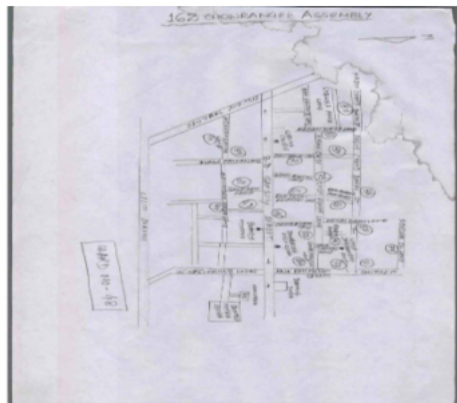

Nazri Naksha