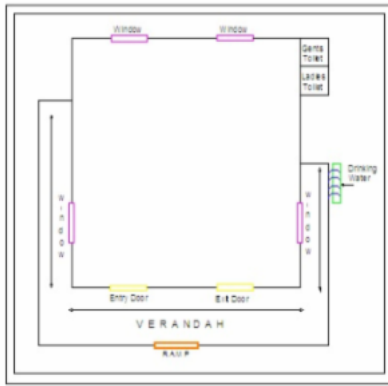

নির্বাচক নিবন্ধন আধিকারিকের স্বাক্ষর

Nazri Naksha

Google Map View

Polling Station Building Front View

Polling Station Front View

Cad View

Key MAP View

1 নাম : পূর্ণিমা রঙ্গ স্বামীর নাম: অমিত কুমার রঙ্গ বাড়ির নং : 1 বয়স : 66 লিঙ্গ : মহিলা ফটো উপলব্ধ	WB/22/156/144366	2 নাম : শুভজিত রঙ্গ পিতার নাম: অমিত ক্র রঙ্গ বাড়ির নং : 1 বয়স : 38 লিঙ্গ : পুরুষ ফটো উপলব্ধ	KYZ1494889	3 নাম : শুভদীপ রায় পিতার নাম: অমিত রায় বাড়ির নং : 1 বয়স : 35 লিঙ্গ : পুরুষ ফটো উপলব্ধ	WKJ2248193
4 নাম : অর্ণপর্ণা ডেয় স্বামীর নাম: তুলশি ডাস ডেয় বাড়ির নং : 2A বয়স : 71 লিঙ্গ : মহিলা ফটো উপলব্ধ	WB/22/156/144149	5 নাম : তন্দ্রা দে স্বামীর নাম: বলরাম দে বাড়ির নং : 2A বয়স : 70 লিঙ্গ : মহিলা ফটো উপলব্ধ	KYZ1571066	6 নাম : অমরনাথ ডেয় পিতার নাম: জগন্নাথ ডেয় বাড়ির নং : 2A বয়স : 59 লিঙ্গ : পুরুষ ফটো উপলব্ধ	KYZ1571041
7 নাম : অপর্ণা ডেয় পিতার নাম: জগন্নাথ ডেয় বাড়ির নং : 2A বয়স : 58 লিঙ্গ : মহিলা ফটো উপলব্ধ	KYZ1571058	8 নাম : তপন কুমার ডেয় পিতার নাম: তুলশীদাস ডেয় বাড়ির নং : 2A বয়স : 54 লিঙ্গ : পুরুষ ফটো উপলব্ধ	KYZ0623686	9 নাম : শুপ্রিয় ডেয় স্বামীর নাম: তপন ডেয় বাড়ির নং : 2A বয়স : 50 লিঙ্গ : মহিলা ফটো উপলব্ধ	WB/22/156/144273
10 নাম : রাজকুমার ডেয় পিতার নাম: তুলশি ডাস ডেয় বাড়ির নং : 2A বয়স : 49 লিঙ্গ : পুরুষ ফটো উপলব্ধ	WB/22/156/144118	11 নাম : জয়শ্রী ডেয় মায়ের নাম: টন্দ্র ডেয় বাড়ির নং : 2A বয়স : 45 লিঙ্গ : মহিলা ফটো উপলব্ধ	KYZ0840781	12 নাম : শৌমিক ক্র . ডেয় মায়ের নাম: টন্দ্র ডেয় বাড়ির নং : 2A বয়স : 41 লিঙ্গ : পুরুষ ফটো উপলব্ধ	KYZ1402221
13 নাম : কাকলি দে স্বামীর নাম: রাজ কুমার দে বাড়ির নং : 2A বয়স : 37 লিঙ্গ : মহিলা ফটো উপলব্ধ	WKJ2414274	14 নাম : সহেলি দে পিতার নাম: তপন কুমার দে বাড়ির নং : 2এ বয়স : 21 লিঙ্গ : মহিলা ফটো উপলব্ধ	WKJ3136348	15 নাম : সভাষচন্দ্র ডী পিতার নাম: শম্ভু ডী বাড়ির নং : 2B বয়স : 77 লিঙ্গ : পুরুষ ফটো উপলব্ধ	WB/22/156/144569
16 নাম : প্রদীপ শঙ্কর দও পিতার নাম: দঃখী দও বাড়ির নং : 2C বয়স : 61 লিঙ্গ : পুরুষ ফটো উপলব্ধ	WB/22/156/144523	17 নাম : মধুমিত দও স্বামীর নাম: প্রদীপ শঙ্কর দও বাড়ির নং : 2C বয়স : 55 লিঙ্গ : মহিলা ফটো উপলব্ধ	KYZ1209923	18 নাম : অর্নব ব্যানার্জী পিতার নাম: স্বপন ব্যানার্জী বাড়ির নং : 3C বয়স : 33 লিঙ্গ : পুরুষ ফটো উপলব্ধ	WKJ2042570
19 নাম : পৌর হরি মুখার্জী পিতার নাম: বিনয় কৃষ্ণ মুখার্জী বাড়ির নং : 3C বয়স : 56 লিঙ্গ : পুরুষ ফটো উপলব্ধ	WKJ2982031	20 নাম : অশোক কুমার দে পিতার নাম: কাশি নাথ দে বাড়ির নং : 4 বয়স : 70 লিঙ্গ : পুরুষ ফটো উপলব্ধ	WKJ1924851	21 নাম : সগরিকা ডেয় স্বামীর নাম: তপনকুমার ডেয় বাড়ির নং : 4 বয়স : 66 লিঙ্গ : মহিলা ফটো উপলব্ধ	WB/22/156/144398
22 নাম : শম্পা ডেয় স্বামীর নাম: অশোকেকুমার ডেয় বাড়ির নং : 4 বয়স : 57 লিঙ্গ : মহিলা ফটো উপলব্ধ	WB/22/156/144598	23 নাম : মুনমুন ডেয় পিতার নাম: তপনকুমার ডেয় বাড়ির নং : 4 বয়স : 49 লিঙ্গ : মহিলা ফটো উপলব্ধ	KYZ1571256	24 নাম : পল্লু দে পিতার নাম: তপন কুমার দে বাড়ির নং : 4 বয়স : 35 লিঙ্গ : পুরুষ ফটো উপলব্ধ	WKJ2613024
25 নাম : অঙ্কিতা দে পিতার নাম: অশোক দে বাড়ির নং : 4 বয়স : 29 লিঙ্গ : মহিলা ফটো উপলব্ধ	WKJ2613107	26 নাম : অসিতা দে পিতার নাম: অশোক কুমার দে বাড়ির নং : 4 বয়স : 29 লিঙ্গ : মহিলা ফটো উপলব্ধ	WKJ2613099	27 নাম : শান্তিরানী চৌধুরী স্বামীর নাম: মোহনলাল চৌধুরী বাড়ির নং : 5 বয়স : 73 লিঙ্গ : মহিলা ফটো উপলব্ধ	WB/22/156/144381
28 নাম : অভোয়লল চৌধুরী পিতার নাম: বাবুলাল চৌধুরী বাড়ির নং : 5 বয়স : 71 লিঙ্গ : পুরুষ ফটো উপলব্ধ	WB/22/156/144018	29 নাম : পূর্ণিমা চৌধুরী স্বামীর নাম: অভোয়লল চৌধুরী বাড়ির নং : 5 বয়স : 59 লিঙ্গ : মহিলা ফটো উপলব্ধ	WB/22/156/144383	30 নাম : রঞ্জিত চৌধুরী পিতার নাম: মোহনলাল চৌধুরী বাড়ির নং : 5 বয়স : 55 লিঙ্গ : পুরুষ ফটো উপলব্ধ	WKJ3171527