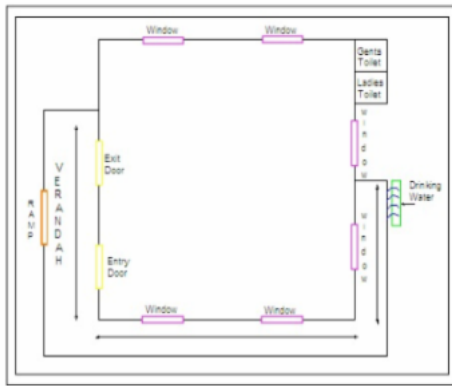

নির্বাচক নিবন্ধন আধিকারিকের স্বাক্ষর

Nazri Naksha

Google Map View

Polling Station Building Front View

Polling Station Front View

Cad View

Key MAP View

1 নাম : অর্পণ দাস পিতার নাম: বাবলু দাস বাড়ির নং : 8 বয়স : 22 লিঙ্গ : পুরুষ	WKJ3174778 ফটো উপলব্ধ	2 নাম : কুন্তল দে পিতার নাম: সঞ্জিত দে বাড়ির নং : 1 বয়স : 34 লিঙ্গ : পুরুষ	WKJ2944767 ফটো উপলব্ধ	3 নাম : সুজিত কুমার ঘড়াই পিতার নাম: নরহরি ঘড়াই বাড়ির নং : 1 বয়স : 36 লিঙ্গ : পুরুষ	WKJ2064046 ফটো উপলব্ধ
4 নাম : গৌরী শীল পিতার নাম: অরুন শীল বাড়ির নং : 1 বয়স : 79 লিঙ্গ : মহিলা	WB/22/156/141514 ফটো উপলব্ধ	5 নাম : অঞ্জনা শীল পিতার নাম: অরুন শীল বাড়ির নং : 1 বয়স : 59 লিঙ্গ : মহিলা	WB/22/156/141515 ফটো উপলব্ধ	6 নাম : জুলি যোগন শেঠ স্বামীর নাম: যোগন নন্দ কিশোর শেঠ বাড়ির নং : 1 বয়স : 50 লিঙ্গ : মহিলা	KYZ1397587 ফটো উপলব্ধ
7 নাম : সুব্রত আশা পিতার নাম: দিলীপ আশা বাড়ির নং : 1/1বী বয়স : 54 লিঙ্গ : পুরুষ	WKJ3137015 ফটো উপলব্ধ	8 নাম : সংগীতা আশ স্বামীর নাম: সুব্রত আশ বাড়ির নং : 1/1বী বয়স : 50 লিঙ্গ : মহিলা	WKJ3148699 ফটো উপলব্ধ	9 নাম : চম্পা ঘোষ স্বামীর নাম: অলোক কুমার ঘোষ বাড়ির নং : 1/1-B বয়স : 80 লিঙ্গ : মহিলা	WKJ2781920 ফটো উপলব্ধ
10 নাম : অর্ঘ্য ঘোষ পিতার নাম: অলোক কুমার ঘোষ বাড়ির নং : 1/1-B বয়স : 48 লিঙ্গ : পুরুষ	WKJ2781938 ফটো উপলব্ধ	11 নাম : চন্দ্রানী ঘোষ স্বামীর নাম: অর্ঘ্য ঘোষ বাড়ির নং : 1/1-B বয়স : 46 লিঙ্গ : মহিলা	DKN5357579 ফটো উপলব্ধ	12 নাম : দিপচাঁদ বড়াল পিতার নাম: দিলীপ বড়াল বাড়ির নং : 1/1C বয়স : 54 লিঙ্গ : পুরুষ	WB/22/156/141015 ফটো উপলব্ধ
13 নাম : মৌমিতা বড়াল স্বামীর নাম: দীপ চাঁদ বড়াল বাড়ির নং : 1/1C বয়স : 38 লিঙ্গ : মহিলা	WKJ2415792 ফটো উপলব্ধ	14 নাম : সুলেখা বেরা স্বামীর নাম: লক্ষ্মী কান্ত বেরা বাড়ির নং : 1/1ডী বয়স : 50 লিঙ্গ : মহিলা	WKJ1502632 ফটো উপলব্ধ	15 নাম : লক্ষ্মণ বেরা পিতার নাম: লক্ষ্মী কান্ত বেরা বাড়ির নং : 1/1ডী বয়স : 22 লিঙ্গ : পুরুষ	WKJ3111465 ফটো উপলব্ধ
16 নাম : পুতুলদেবী গুপ্তা স্বামীর নাম: মঙ্গল গুপ্তা বাড়ির নং : 1/1E বয়স : 68 লিঙ্গ : মহিলা	WB/22/156/141151 ফটো উপলব্ধ	17 নাম : মিটু গুপ্তা স্বামীর নাম: পুতুল দেবী গুপ্তা বাড়ির নং : 1/1E বয়স : 46 লিঙ্গ : পুরুষ	KYZ1204734 ফটো উপলব্ধ	18 নাম : নীতা গুপ্তা স্বামীর নাম: মিটু গুপ্তা বাড়ির নং : 1/1E বয়স : 43 লিঙ্গ : মহিলা	WKJ2614444 ফটো উপলব্ধ
19 নাম : কার্তিক মিত্র পিতার নাম: সুদর্শন মিত্র বাড়ির নং : 1/1E বয়স : 63 লিঙ্গ : পুরুষ	KYZ0216903 ফটো উপলব্ধ	# 20 নাম : তরুণ কুমার মিত্র পিতার নাম: সুদর্শন মিত্র বাড়ির নং : 1/1E বয়স : 61 লিঙ্গ : পুরুষ	WKJ3281235 ফটো উপলব্ধ	# 21 নাম : অসীমা মিত্র স্বামীর নাম: কার্তিক মিত্র বাড়ির নং : 1/1E বয়স : 61 লিঙ্গ : মহিলা	WKJ3280542 ফটো উপলব্ধ
22 নাম : গোপাল মিত্র পিতার নাম: সুদর্শন মিত্র বাড়ির নং : 1/1E বয়স : 56 লিঙ্গ : পুরুষ	KYZ0216937 ফটো উপলব্ধ	# 23 নাম : স্বপন কুমার মিত্র পিতার নাম: সুদর্শন মিত্র বাড়ির নং : 1/1E বয়স : 56 লিঙ্গ : পুরুষ	WKJ3280740 ফটো উপলব্ধ	# 24 নাম : গৌরী মিত্র স্বামীর নাম: তরুণ কুমার মিত্র বাড়ির নং : 1/1E বয়স : 53 লিঙ্গ : মহিলা	KYZ1204759 ফটো উপলব্ধ
25 নাম : বিউটি মিত্র স্বামীর নাম: গোপাল মিত্র বাড়ির নং : 1/1E বয়স : 51 লিঙ্গ : মহিলা	KYZ1566306 ফটো উপলব্ধ	26 নাম : সোমা মিত্র স্বামীর নাম: স্বপন মিত্র বাড়ির নং : 1/1E বয়স : 46 লিঙ্গ : মহিলা	KYZ1397611 ফটো উপলব্ধ	# 27 নাম : সুদীপ্তা মিত্র পিতার নাম: কার্তিক মিত্র বাড়ির নং : 1/1E বয়স : 40 লিঙ্গ : পুরুষ	KYZ1400092 ফটো উপলব্ধ
28 নাম : সৌভিক মিত্র পিতার নাম: স্বপন মিত্র বাড়ির নং : 1/1ই বয়স : 23 লিঙ্গ : পুরুষ	WKJ3059078 ফটো উপলব্ধ	29 নাম : সঞ্চয়ী মিত্র পিতার নাম: স্বপন মিত্র বাড়ির নং : 1/1ই বয়স : 23 লিঙ্গ : মহিলা	WKJ3058823 ফটো উপলব্ধ	30 নাম : বিদিশা মিত্র পিতার নাম: গোপাল মিত্র বাড়ির নং : 1/1ই বয়স : 23 লিঙ্গ : মহিলা	WKJ3058831 ফটো উপলব্ধ