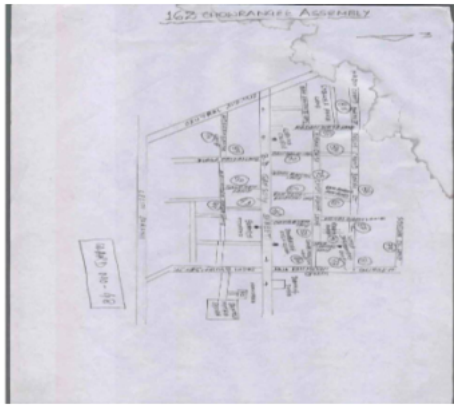

Nazri Naksha