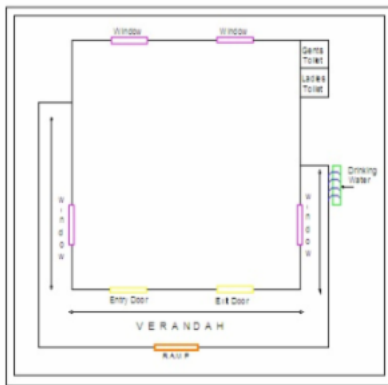

নির্বাচক নিবন্ধন আধিকারিকের স্বাক্ষর

Nazri Naksha

Google Map View

Polling Station Building Front View

Polling Station Front View

Cad View

Key MAP View

বিধানসভা নির্বাচনক্ষেত্রের নং, নাম : 162-চৌরঙ্গী
ভাগ নং, নাম : 1-হিদরাম ব্যানার্জী লেন