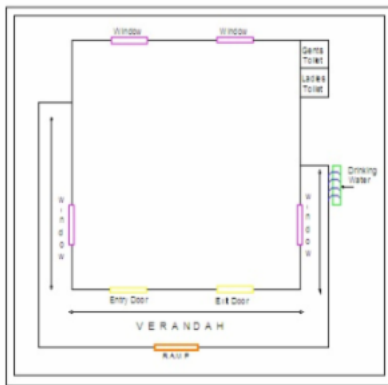

নির্বাচক নিবন্ধন আধিকারিকের স্বাক্ষর

Nazri Naksha

Google Map View

Polling Station Building Front View

Polling Station Front View

Cad View

Key MAP View

বিধানসভা নির্বাচনক্ষেত্রের নং, নাম : 162-চৌরঙ্গী  
ভাগ নং, নাম : 1-বি.বি.গাঙ্গুলী স্ট্রীট