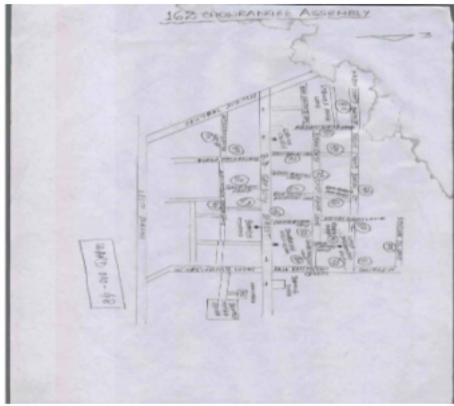

Nazri Naksha