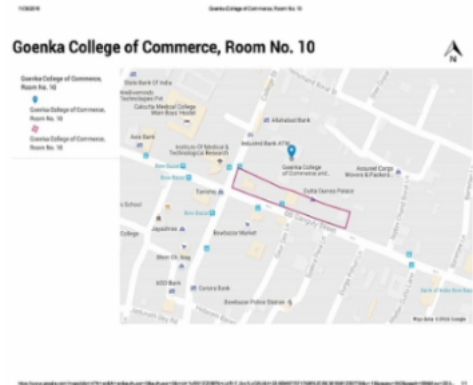

নির্বাচক নিবন্ধন আধিকারিকের স্বাক্ষর

Nazri Naksha

Google Map View

Polling Station Building Front View

Polling Station Front View

Cad View

Key MAP View

বিধানসভা নির্বাচনক্ষেত্রের নং, নাম : 162-চৌরঙ্গী  
ভাগ নং, নাম : 1-বি.বি.গাঙ্গুলী স্ট্রীট