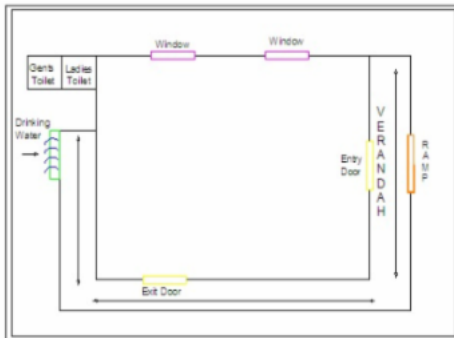

নির্বাচক নিবন্ধন আধিকারিকের স্বাক্ষর

Nazri Naksha

Google Map View

Polling Station Building Front View

Polling Station Front View

Cad View

Key MAP View

1 নাম : উন্নতি আগরওয়াল পিতার নাম: অশোক আগরওয়াল বাড়ির নং : 8জি বয়স : 25 লিঙ্গ : মহিলা	WKJ2915957 ফটো উপলব্ধ	2 নাম : রুমা রায় স্বামীর নাম: প্রদীপ নারায়ণ রায় বাড়ির নং : 26 বয়স : 70 লিঙ্গ : মহিলা	WKJ3013414 ফটো উপলব্ধ	3 নাম : জোতনা বিশ্বাস স্বামীর নাম: কর্তিক বিশ্বাস বাড়ির নং : 63A বয়স : 66 লিঙ্গ : মহিলা	KYZ0082859 ফটো উপলব্ধ
4 নাম : সোমনাথ বিশ্বাস পিতার নাম: গীতা চরণ বিশ্বাস বাড়ির নং : 63A বয়স : 50 লিঙ্গ : পুরুষ	KYZ0082867 ফটো উপলব্ধ	5 নাম : শম্পা বিশ্বাস স্বামীর নাম: সোমনাথ বিশ্বাস বাড়ির নং : 63A বয়স : 41 লিঙ্গ : মহিলা	WKJ2044535 ফটো উপলব্ধ	6 নাম : সমর বিশ্বাস পিতার নাম: কার্তিক চন্দ্র বিশ্বাস বাড়ির নং : 63A বয়স : 37 লিঙ্গ : পুরুষ	KYZ1696871 ফটো উপলব্ধ
7 নাম : অমর গয়েন পিতার নাম: অমল্য গয়েন বাড়ির নং : 63B বয়স : 59 লিঙ্গ : পুরুষ	KYZ1526839 ফটো উপলব্ধ	8 নাম : সোমেনথ গয়েন পিতার নাম: শ্বপন ক্র গয়েন বাড়ির নং : 63B বয়স : 45 লিঙ্গ : পুরুষ	KYZ1358019 ফটো উপলব্ধ	9 নাম : সমর উপধ্যায় পিতার নাম: মনু উপধ্যায় বাড়ির নং : 63B বয়স : 49 লিঙ্গ : পুরুষ	KYZ0082891 ফটো উপলব্ধ
10 নাম : রীনা চ্যাটার্জী স্বামীর নাম: আশিষ চ্যাটার্জী বাড়ির নং : 64 বয়স : 66 লিঙ্গ : মহিলা	WB/22/156/051228 ফটো উপলব্ধ	11 নাম : ঋত্বিক চট্টা পিতার নাম: অশিষ চট্টা বাড়ির নং : 64 বয়স : 41 লিঙ্গ : পুরুষ	KYZ1324128 ফটো উপলব্ধ	12 নাম : সৃজিতা চ্যাটার্জী স্বামীর নাম: ঋত্বিক চ্যাটার্জী বাড়ির নং : 64 বয়স : 35 লিঙ্গ : মহিলা	WKJ2785442 ফটো উপলব্ধ
13 নাম : পীকটী অদিত্য পিতার নাম: রতন অদিত্য বাড়ির নং : 65 বয়স : 44 লিঙ্গ : মহিলা	KYZ1140045 ফটো উপলব্ধ	14 নাম : পয়েল অদিত্য পিতার নাম: রতন অদিত্য বাড়ির নং : 65 বয়স : 42 লিঙ্গ : মহিলা	KYZ1649953 ফটো উপলব্ধ	15 নাম : ভারতী চক্রবর্তী পিতার নাম: নির্মল কুমার চক্রবর্তী বাড়ির নং : 65 বয়স : 67 লিঙ্গ : মহিলা	WKJ2785335 ফটো উপলব্ধ
16 নাম : গোপাল চন্দ্র চক্রবর্তী পিতার নাম: নির্মল চক্রবর্তী বাড়ির নং : 65 বয়স : 63 লিঙ্গ : পুরুষ	WKJ3191897 ফটো উপলব্ধ	17 নাম : শ্রবনী চক্রবর্তী স্বামীর নাম: গোপাল চক্রবর্তী বাড়ির নং : 65 বয়স : 58 লিঙ্গ : মহিলা	KYZ0839702 ফটো উপলব্ধ	18 নাম : ঋষিতা চক্রবর্তী পিতার নাম: গোপাল চক্রবর্তী বাড়ির নং : 65 বয়স : 24 লিঙ্গ : মহিলা	WKJ3013661 ফটো উপলব্ধ
19 নাম : অর্ণপূর্ণা ডেয় স্বামীর নাম: শঙ্করলাল ডেয় বাড়ির নং : 66 বয়স : 67 লিঙ্গ : মহিলা	KYZ0083071 ফটো উপলব্ধ	20 নাম : কল্যান ডেয় পিতার নাম: শঙ্করলাল ডেয় বাড়ির নং : 66 বয়স : 51 লিঙ্গ : পুরুষ	KYZ0083089 ফটো উপলব্ধ	21 নাম : কৌশিক ডেয় পিতার নাম: শঙ্কর লাল ডেয় বাড়ির নং : 66 বয়স : 46 লিঙ্গ : পুরুষ	KYZ1526896 ফটো উপলব্ধ
22 নাম : মল্লিকা কাণ্ড স্বামীর নাম: দিলীপ কাণ্ড বাড়ির নং : 68 বয়স : 61 লিঙ্গ : মহিলা	KYZ0083188 ফটো উপলব্ধ	23 নাম : প্রদ্যুত রঈ পিতার নাম: পঞ্চানন রঈ বাড়ির নং : 68 বয়স : 59 লিঙ্গ : পুরুষ	KYZ0083162 ফটো উপলব্ধ	24 নাম : প্রলয় রায় পিতার নাম: পঞ্চানন রায় বাড়ির নং : 68 বয়স : 50 লিঙ্গ : পুরুষ	WKJ2510253 ফটো উপলব্ধ
25 নাম : শহেলী রায় স্বামীর নাম: প্রলয় রায় বাড়ির নং : 68 বয়স : 40 লিঙ্গ : মহিলা	WKJ2510212 ফটো উপলব্ধ	26 নাম : তথাগত সাহা পিতার নাম: গৌতম সাহা বাড়ির নং : 111, বয়স : 25 লিঙ্গ : পুরুষ	WBE2100675 ফটো উপলব্ধ	27 নাম : আরতি ভাস স্বামীর নাম: প্রভাশ ভাস বাড়ির নং : 69A বয়স : 86 লিঙ্গ : মহিলা	KYZ0083303 ফটো উপলব্ধ
28 নাম : শঙ্কর কুমার দাস পিতার নাম: নিতাই চন্দ্র দাস বাড়ির নং : 69A বয়স : 75 লিঙ্গ : পুরুষ	KYZ0083196 ফটো উপলব্ধ	29 নাম : অসীম ভাস পিতার নাম: নিতাই চ ভাস বাড়ির নং : 69A বয়স : 66 লিঙ্গ : পুরুষ	KYZ0083204 ফটো উপলব্ধ	30 নাম : অশিমা ভাস স্বামীর নাম: অসীম ভাস বাড়ির নং : 69A বয়স : 56 লিঙ্গ : মহিলা	KYZ0083212 ফটো উপলব্ধ