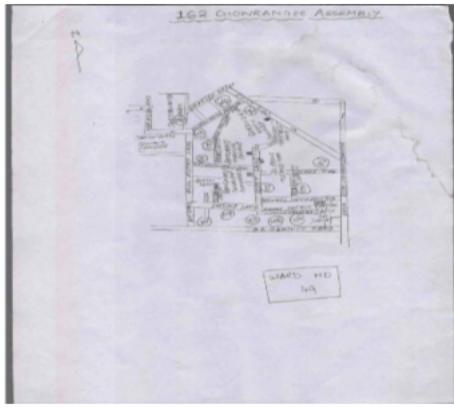

Nazri Naksha