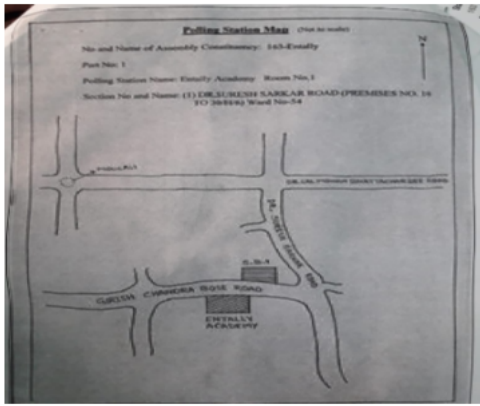

Nazri Naksha