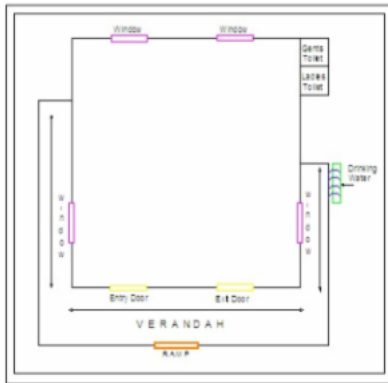

নির্বাচক নিবন্ধন আধিকারিকের স্বাক্ষর

Nazri Naksha

Google Map View

Polling Station Building Front View

Polling Station Front View

Cad View

Key MAP View

1 নাম : দীপাঙ্ঘিতা দত্ত স্বামীর নাম: চয়ন দত্ত বাড়ির নং : 3/3C বয়স : 35 লিঙ্গ : মহিলা	ZJJ1245968 ফটো উপলব্ধ	2 নাম : পরভীন খাতুন পিতার নাম: হনীফ বাড়ির নং : 5/H/16 বয়স : 51 লিঙ্গ : মহিলা	WB/21/154/420689 ফটো উপলব্ধ	3 নাম : অনুপমা সাউ পিতার নাম: হেমন্ত কুমার সাউ বাড়ির নং : 6/1/H/16 বয়স : 39 লিঙ্গ : মহিলা	ZJJ2632313 ফটো উপলব্ধ
4 নাম : বিনা হরি স্বামীর নাম: গোপাল হরি বাড়ির নং : 6/4 বয়স : 67 লিঙ্গ : মহিলা	ZJJ1388867 ফটো উপলব্ধ	5 নাম : সুন্দর হরী মায়ের নাম: বিণা হরী বাড়ির নং : 6/4 বয়স : 39 লিঙ্গ : পুরুষ	FND2740256 ফটো উপলব্ধ	6 নাম : সুশিল হরি পিতার নাম: গোপাল হরি বাড়ির নং : 6/4 বয়স : 37 লিঙ্গ : পুরুষ	ZJJ1388859 ফটো উপলব্ধ
7 নাম : পূজা হরি পিতার নাম: অশোক হরি বাড়ির নং : 6/4 বয়স : 34 লিঙ্গ : মহিলা	ZJJ1388834 ফটো উপলব্ধ	8 নাম : পৌরাস্ত হাজরা পিতার নাম: অনিল হাজরা বাড়ির নং : 6/4 বয়স : 46 লিঙ্গ : পুরুষ	ZJJ1388842 ফটো উপলব্ধ	9 নাম : প্রকাশ রাউত পিতার নাম: শমশের রাউত বাড়ির নং : 6/4 বয়স : 49 লিঙ্গ : পুরুষ	FND3110830 ফটো উপলব্ধ
10 নাম : নিলাম সাউ স্বামীর নাম: উত্তম কুমার সাউ বাড়ির নং : 6/4 বয়স : 48 লিঙ্গ : মহিলা	FND2740009 ফটো উপলব্ধ	11 নাম : প্রিয়ঙ্কা কুমারী সাউ পিতার নাম: উত্তম কুমার সাউ বাড়ির নং : 6/4 বয়স : 29 লিঙ্গ : মহিলা	ZJJ2684645 ফটো উপলব্ধ	12 নাম : মাধু কুমারী সাউ পিতার নাম: উত্তম কুমার সাউ বাড়ির নং : 6/4 বয়স : 24 লিঙ্গ : মহিলা	ZJJ2830784 ফটো উপলব্ধ
13 নাম : মোহন ঘোষ পিতার নাম: অরবিন্দ ঘোষ বাড়ির নং : 6/18 বয়স : 46 লিঙ্গ : পুরুষ	FND2479830 ফটো উপলব্ধ	14 নাম : পূজা মল্লিক পিতার নাম: রাজন মল্লিক বাড়ির নং : 7 বয়স : 34 লিঙ্গ : মহিলা	ZJJ2714392 ফটো উপলব্ধ	15 নাম : সমির রাউত পিতার নাম: শ্যাম রাউত বাড়ির নং : 7 বয়স : 24 লিঙ্গ : পুরুষ	ZJJ2982841 ফটো উপলব্ধ
16 নাম : অনুপ দাস পিতার নাম: গনেশ দাস বাড়ির নং : 7/H/12 বয়স : 47 লিঙ্গ : পুরুষ	ZJJ1884980 ফটো উপলব্ধ	17 নাম : কুসুম দাস মায়ের নাম: মনী দাস বাড়ির নং : 7/H/12 বয়স : 31 লিঙ্গ : মহিলা	ZJJ2364842 ফটো উপলব্ধ	18 নাম : সোনালী ভূইঞা পিতার নাম: প্রদীপ ভূইঞা বাড়ির নং : 7/H/19 বয়স : 33 লিঙ্গ : মহিলা	ZJJ2130771 ফটো উপলব্ধ
19 নাম : গোবিন্দ রজক পিতার নাম: কিশোরি রজক বাড়ির নং : 7/H/19 বয়স : 41 লিঙ্গ : পুরুষ	ZJJ2504124 ফটো উপলব্ধ	20 নাম : সোমান সাউ পিতার নাম: সুকন্দেব সাউ বাড়ির নং : 7/এইচ/19 বয়স : 59 লিঙ্গ : পুরুষ	ZJJ2829281 ফটো উপলব্ধ	21 নাম : মিঠু দাস স্বামীর নাম: রাজু দাস বাড়ির নং : 7/H/21 বয়স : 48 লিঙ্গ : মহিলা	FND2234235 ফটো উপলব্ধ
22 নাম : মুন মুন ডাস মায়ের নাম: শানতী দেবী ডাস বাড়ির নং : 7/এইচ/21 বয়স : 44 লিঙ্গ : মহিলা	FND2601672 ফটো উপলব্ধ	23 নাম : সবিত্রী বৈরগী স্বামীর নাম: গোস্ট বৈরগী বাড়ির নং : 7H/22 বয়স : 63 লিঙ্গ : মহিলা	WB/21/154/282408 ফটো উপলব্ধ	24 নাম : বিশুজিত বৈরগী পিতার নাম: পংকজ বৈরগী বাড়ির নং : 7H/22 বয়স : 46 লিঙ্গ : পুরুষ	FND2740405 ফটো উপলব্ধ
25 নাম : অভিজিত বৈরগী পিতার নাম: গোস্ট বৈরগী বাড়ির নং : 7H/22 বয়স : 43 লিঙ্গ : পুরুষ	FND2248888 ফটো উপলব্ধ	26 নাম : বুলগানি ভট্টাচার্য্য পিতার নাম: পুলিন ভট্টাচার্য্য বাড়ির নং : 7H/22 বয়স : 67 লিঙ্গ : পুরুষ	FND2248961 ফটো উপলব্ধ	27 নাম : শকুনতলা চৌধুরী স্বামীর নাম: সমীর চৌধুরী বাড়ির নং : 7H/22 বয়স : 56 লিঙ্গ : মহিলা	FND2248896 ফটো উপলব্ধ
28 নাম : লক্ষ্মী চৌধুরী মায়ের নাম: শকুন্তলা চৌধুরী বাড়ির নং : 7H/22 বয়স : 41 লিঙ্গ : মহিলা	ZJJ2130649 ফটো উপলব্ধ	29 নাম : পতুল হুয়া স্বামীর নাম: দিলীপ হুয়া বাড়ির নং : 7H/22 বয়স : 54 লিঙ্গ : মহিলা	FND2248953 ফটো উপলব্ধ	30 নাম : কোইলা মল্লিক পিতার নাম: কড়িয়া মল্লিক বাড়ির নং : 7H/22 বয়স : 53 লিঙ্গ : পুরুষ	ZJJ2794782 ফটো উপলব্ধ