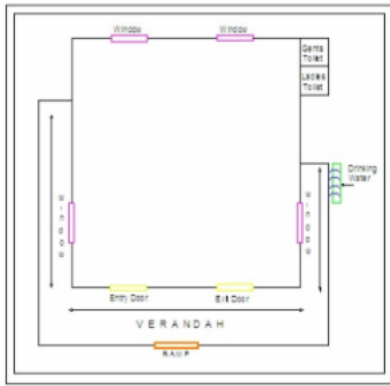

নির্বাচক নিবন্ধন আধিকারিকের স্বাক্ষর

Nazri Naksha

Google Map View

Shree Hindi Vidyalaya R 1

Polling Station Building Front View

Polling Station Front View

Cad View

Key MAP View