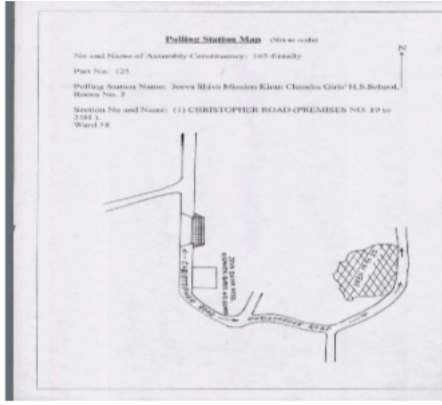

Nazri Naksha