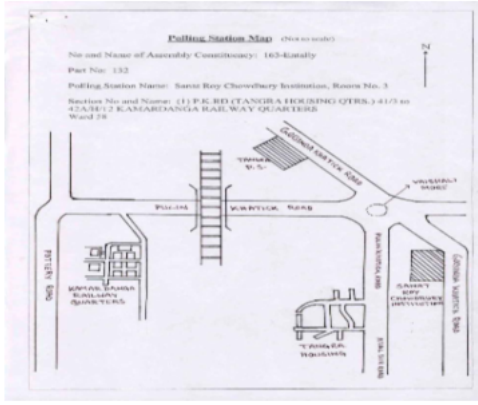

নির্বাচক নিবন্ধন আধিকারিকের স্বাক্ষর

Nazri Naksha

Google Map View

Polling Station Building Front View

Polling Station Front View

Cad View

Key MAP View

বিধানসভা নির্বাচনক্ষেত্রের নং, নাম : 163-এস্টালা
ভাগ নং, নাম : 1-পুলিন খটিক রোড(ট্যাংরা রোড)