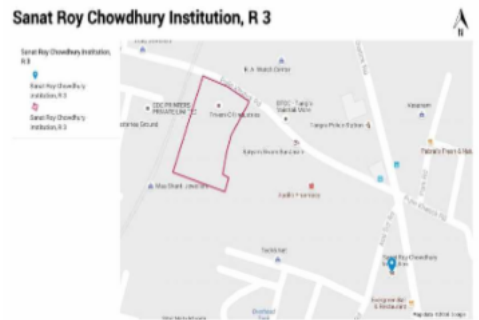

নির্বাচক নিবন্ধন আধিকারিকের স্বাক্ষর

Nazri Naksha

Google Map View

Polling Station Building Front View

Polling Station Front View

Cad View

Key MAP View

বিধানসভা নির্বাচনক্ষেত্রের নং, নাম : 163-এস্টালা
ভাগ নং, নাম : 1-পুলিন খটিক রোড(ট্যাংরা রোড)