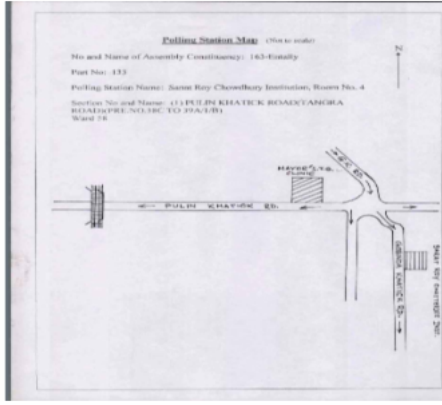

নির্বাচক নিবন্ধন আধিকারিকের স্বাক্ষর

Nazri Naksha

Google Map View

Polling Station Building Front View

Polling Station Front View

Cad View

Key MAP View

বিধানসভা নির্বাচনক্ষেত্রের নং, নাম : 163-এস্টালা  
ভাগ নং, নাম : 1-পুলিন খটিক রোড(ঢাংরা রোড)