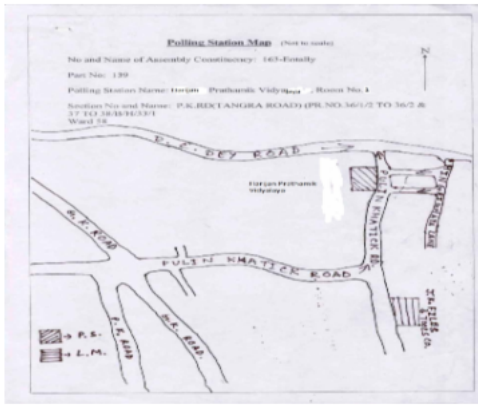

নির্বাচক নিবন্ধন আধিকারিকের স্বাক্ষর

Nazri Naksha

Google Map View

Polling Station Building Front View

Polling Station Front View

Cad View

Key MAP View

বিধানসভা নির্বাচনক্ষেত্রের নং, নাম : 163-এন্টালী
ভাগ নং, নাম : 1-পি কে রোড(ট্যাংড়া রোড)