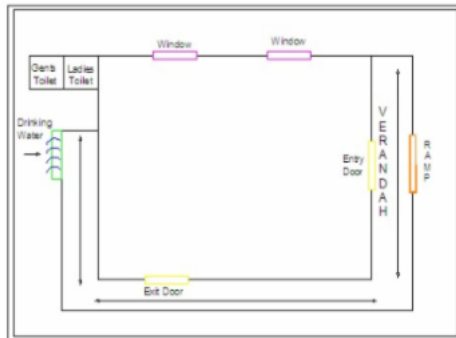

নির্বাচক নিবন্ধন আধিকারিকের স্বাক্ষর

Nazri Naksha

Google Map View

Polling Station Building Front View

Polling Station Front View

Cad View

Key MAP View

1 নাম : মোহাম্মদ মোস্তাফিজ হোসেন মায়ের নাম : মোমিনা বেগম খাতুন বাড়ির নং : বয়স : 36 লিঙ্গ : পুরুষ	ZJJ3022456 ফটো উপলব্ধ	2 নাম : বিশ্বনাথ দাস পিতার নাম : জতীন দাদ বাড়ির নং : 16 বয়স : 65 লিঙ্গ : পুরুষ	ZJJ3063740 ফটো উপলব্ধ	3 নাম : মাধাবী হাজরা স্বামীর নাম : রাজা হাজরা বাড়ির নং : 31/1/1 বয়স : 32 লিঙ্গ : মহিলা	ZJJ2833648 ফটো উপলব্ধ
Q 4 নাম : রাজা হাজরা পিতার নাম : নিতাই হাজরা বাড়ির নং : 31/1/1 বয়স : 35 লিঙ্গ : পুরুষ	ZJJ2148740 ফটো উপলব্ধ	5 নাম : পায়েল দত্ত পিতার নাম : স্বপন দত্ত বাড়ির নং : 31/বী বয়স : 23 লিঙ্গ : মহিলা	ZJJ2892404 ফটো উপলব্ধ	6 নাম : আল্পনা মুদী স্বামীর নাম : সৌরভ মুদী বাড়ির নং : 31/বী বয়স : 36 লিঙ্গ : মহিলা	ZJJ2921781 ফটো উপলব্ধ
7 নাম : সুপ্রিয়া কুমারী পিতার নাম : অবিলাশ কুমার সাহ বাড়ির নং : 39ই বয়স : 24 লিঙ্গ : মহিলা	ZJJ2955987 ফটো উপলব্ধ	8 নাম : অবিলাশ কুমার সা পিতার নাম : লাড্ডুলাল সা বাড়ির নং : 39E বয়স : 59 লিঙ্গ : পুরুষ	ZJJ1986066 ফটো উপলব্ধ	9 নাম : আর্থ কুমার সা পিতার নাম : অবিলাশ কুমার সা বাড়ির নং : 39 ই বয়স : 23 লিঙ্গ : পুরুষ	ZJJ3131315 ফটো উপলব্ধ
10 নাম : মনু নাথ পিতার নাম : নরেন চন্দ্র নাথ বাড়ির নং : 39এফ বয়স : 63 লিঙ্গ : পুরুষ	ZJJ2771491 ফটো উপলব্ধ	11 নাম : রণু দেবি স্বামীর নাম : রাম সরুপ বাড়ির নং : 47 বয়স : 46 লিঙ্গ : মহিলা	FND2978625 ফটো উপলব্ধ	12 নাম : বেনাজির শী স্বামীর নাম : রাজা শী বাড়ির নং : 47 বয়স : 42 লিঙ্গ : মহিলা	FND3040409 ফটো উপলব্ধ
13 নাম : মোহাম্মদ কৌলিন্দ অন্যান্য : মহম্মদ উলুশ বাড়ির নং : 47 বয়স : 40 লিঙ্গ : পুরুষ	ZJJ2676856 ফটো উপলব্ধ	14 নাম : রোজিনা বিকি পিতার নাম : মোসাররফ মোস বাড়ির নং : 47 বয়স : 40 লিঙ্গ : মহিলা	ZJJ2853646 ফটো উপলব্ধ	15 নাম : বেবি বিবি পিতার নাম : মোহাম্মদ ইয়াকুব বাড়ির নং : 47 বয়স : 38 লিঙ্গ : মহিলা	ZJJ2676880 ফটো উপলব্ধ
16 নাম : রেখা দেবী স্বামীর নাম : রাজকুমার সাউ বাড়ির নং : 47 বয়স : 37 লিঙ্গ : মহিলা	ZJJ2148625 ফটো উপলব্ধ	17 নাম : শ্রীশ্রী রায় পিতার নাম : অমর রায় বাড়ির নং : 47 বয়স : 26 লিঙ্গ : মহিলা	ZJJ2864502 ফটো উপলব্ধ	18 নাম : বিশ্বজীত অদক পিতার নাম : কলিপদ অদক বাড়ির নং : 47 বয়স : 44 লিঙ্গ : পুরুষ	FND2295947 ফটো উপলব্ধ
19 নাম : মিনাকী অদক পিতার নাম : কলিপদ অদক বাড়ির নং : 47 বয়স : 43 লিঙ্গ : মহিলা	FND1066539 ফটো উপলব্ধ	20 নাম : মহুয়া অধিকারী পিতার নাম : প্রভাকর অধিকারী বাড়ির নং : 47 বয়স : 42 লিঙ্গ : মহিলা	FND2638823 ফটো উপলব্ধ	21 নাম : ভবানী অধিকারী স্বামীর নাম : গৌরাজ অধিকারী বাড়ির নং : 47 বয়স : 53 লিঙ্গ : মহিলা	FND1061662 ফটো উপলব্ধ
22 নাম : প্রতিমা অধিকারী স্বামীর নাম : গোবিন্দ অধিকারী বাড়ির নং : 47 বয়স : 49 লিঙ্গ : মহিলা	FND0610246 ফটো উপলব্ধ	23 নাম : তুহিন অধিকারী পিতার নাম : প্রভাকর অধিকারী বাড়ির নং : 47 বয়স : 34 লিঙ্গ : পুরুষ	ZJJ1611656 ফটো উপলব্ধ	24 নাম : তুষার অধিকারী পিতার নাম : গৌরাজ অধিকারী বাড়ির নং : 47 বয়স : 27 লিঙ্গ : পুরুষ	ZJJ2648889 ফটো উপলব্ধ
25 নাম : অর্পিতা অধিকারী পিতার নাম : গোবিন্দ অধিকারী বাড়ির নং : 47 বয়স : 26 লিঙ্গ : মহিলা	ZJJ2646131 ফটো উপলব্ধ	26 নাম : শমভু আহির পিতার নাম : শিপুজন আহির বাড়ির নং : 47 বয়স : 44 লিঙ্গ : পুরুষ	FND2638856 ফটো উপলব্ধ	27 নাম : রুমা আহির স্বামীর নাম : শমভু আহির বাড়ির নং : 47 বয়স : 39 লিঙ্গ : মহিলা	ZJJ2517274 ফটো উপলব্ধ
28 নাম : সুসমা বানার্জি স্বামীর নাম : তপন বানার্জি বাড়ির নং : 47 বয়স : 50 লিঙ্গ : মহিলা	FND2752202 ফটো উপলব্ধ	Q 29 নাম : মামনী ব্যানার্জী পিতার নাম : তপন ব্যানার্জী বাড়ির নং : 47 বয়স : 32 লিঙ্গ : মহিলা	ZJJ2375889 ফটো উপলব্ধ	30 নাম : দিলীপ বর অন্যান্য : কমলা বর বাড়ির নং : 47 বয়স : 56 লিঙ্গ : পুরুষ	ZJJ3063724 ফটো উপলব্ধ