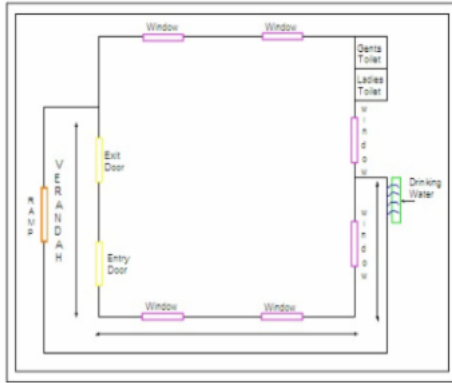

নির্বাচক নিবন্ধন আধিকারিকের স্বাক্ষর

Nazri Naksha

Google Map View

Polling Station Building Front View

Polling Station Front View

Cad View

Key MAP View

1 নাম : আলো দেবনাথ স্বামীর নাম: সুনীল দেবনাথ বাড়ির নং : 54/2 বয়স : 73 লিঙ্গ : মহিলা	DLR2486041 ফটো উপলব্ধ	2 নাম : পিন্টু দেবনাথ পিতার নাম: সুনীল দেবনাথ বাড়ির নং : 54/2 বয়স : 54 লিঙ্গ : পুরুষ	DLR2486058 ফটো উপলব্ধ	3 নাম : সঞ্জয় দেবনাথ পিতার নাম: সুনীল দেবনাথ বাড়ির নং : 54/2 বয়স : 52 লিঙ্গ : পুরুষ	ZJJ1793165 ফটো উপলব্ধ
4 নাম : শঙ্করী বালা মণ্ডল স্বামীর নাম: দেবেন্দ্র নাথ মণ্ডল বাড়ির নং : 54/2 বয়স : 82 লিঙ্গ : মহিলা	LLH2739266 ফটো উপলব্ধ	5 নাম : দীপেন্দ্র মণ্ডল পিতার নাম: দেবেন্দ্র নাথ মণ্ডল বাড়ির নং : 54/2 বয়স : 58 লিঙ্গ : পুরুষ	LLH2739050 ফটো উপলব্ধ	6 নাম : জয়ন্ত মণ্ডল পিতার নাম: দেবেন্দ্র নাথ মণ্ডল বাড়ির নং : 54/2 বয়স : 57 লিঙ্গ : পুরুষ	LLH2739068 ফটো উপলব্ধ
7 নাম : স্বপ্না মন্ডল স্বামীর নাম: জয়ন্ত মন্ডল বাড়ির নং : 54/2 বয়স : 47 লিঙ্গ : মহিলা	LLH2375947 ফটো উপলব্ধ	8 নাম : আমোদ কুমার শা পিতার নাম: সুরেশ শা বাড়ির নং : 54/2 বয়স : 34 লিঙ্গ : পুরুষ	ZJJ1792969 ফটো উপলব্ধ	9 নাম : সন্দীপ শর্মা পিতার নাম: রামেশ্বর প্রসাদ শর্মা বাড়ির নং : 54/2 বয়স : 32 লিঙ্গ : পুরুষ	ZJJ1792951 ফটো উপলব্ধ
10 নাম : রংগু খটিক পিতার নাম: বাবুলাল খটিক বাড়ির নং : 54/2/1 বয়স : 54 লিঙ্গ : পুরুষ	ZJJ2883239 ফটো উপলব্ধ	11 নাম : জয়ন্তী মন্ডল স্বামীর নাম: দীপেন্দ্র মন্ডল বাড়ির নং : 54/2/B/52/2/H/1 বয়স : 46 লিঙ্গ : মহিলা	ZJJ1792985 ফটো উপলব্ধ	12 নাম : নীলম শর্মা স্বামীর নাম: সন্দীপ শর্মা বাড়ির নং : 54/2T বয়স : 31 লিঙ্গ : মহিলা	ZJJ2623999 ফটো উপলব্ধ
13 নাম : বিনোদ কুমার ঠাকুর পিতার নাম: সর্দানন্দ ঠাকুর বাড়ির নং : 54/4 বয়স : 39 লিঙ্গ : পুরুষ	FND3113347 ফটো উপলব্ধ	14 নাম : ঘনশ্যাম পট্টক পিতার নাম: দেবতা পট্টক বাড়ির নং : 54/4 বয়স : 59 লিঙ্গ : পুরুষ	WB/21/154/309337 ফটো উপলব্ধ	15 নাম : অজয় কুমার পট্টক পিতার নাম: বাবুলাল পট্টক বাড়ির নং : 54/4 বয়স : 42 লিঙ্গ : পুরুষ	FND2610376 ফটো উপলব্ধ
16 নাম : পিন্টু প্রসাদ পিতার নাম: পরশ প্রসাদ বাড়ির নং : 54/4 বয়স : 53 লিঙ্গ : পুরুষ	WB/21/154/309028 ফটো উপলব্ধ	17 নাম : শঙ্কর কোমর শাহ পিতার নাম: লক্ষ্মী পদ শাহ বাড়ির নং : 54/4 বয়স : 46 লিঙ্গ : পুরুষ	FND2612224 ফটো উপলব্ধ	18 নাম : সুরেশ ক্র শাহ পিতার নাম: বাবুলাল শাহ বাড়ির নং : 54/4 বয়স : 41 লিঙ্গ : পুরুষ	FND2743672 ফটো উপলব্ধ
19 নাম : মেওয়াল শাহ পিতার নাম: রামধন শাহ বাড়ির নং : 54/4 বয়স : 81 লিঙ্গ : পুরুষ	FND2610384 ফটো উপলব্ধ	20 নাম : শান্তি শাহ স্বামীর নাম: মোকাল শাহ বাড়ির নং : 54/4 বয়স : 71 লিঙ্গ : মহিলা	FND2610392 ফটো উপলব্ধ	21 নাম : জয়প্রকাশ শাহ পিতার নাম: রামধন শাহ বাড়ির নং : 54/4 বয়স : 56 লিঙ্গ : পুরুষ	FND2265726 ফটো উপলব্ধ
22 নাম : বিনোদ কুমার শাহ পিতার নাম: মহিলা শাহ বাড়ির নং : 54/4 বয়স : 50 লিঙ্গ : পুরুষ	FND2610400 ফটো উপলব্ধ	23 নাম : অমর বাহাদুর সিং পিতার নাম: শিও সিং বাড়ির নং : 54/4 বয়স : 66 লিঙ্গ : পুরুষ	WB/21/154/309728 ফটো উপলব্ধ	24 নাম : উডমিলা সিং স্বামীর নাম: অমর সিং বাড়ির নং : 54/4 বয়স : 59 লিঙ্গ : মহিলা	WB/21/154/309729 ফটো উপলব্ধ
25 নাম : সন্দীপ কুমার সীজ পিতার নাম: অমর বাহাদুর সীজ বাড়ির নং : 54/4 বয়স : 41 লিঙ্গ : পুরুষ	FND2610459 ফটো উপলব্ধ	26 নাম : প্রদীপ ক্র সীজ পিতার নাম: অমর বাহাদুর সীজ বাড়ির নং : 54/4 বয়স : 39 লিঙ্গ : পুরুষ	FND2743193 ফটো উপলব্ধ	27 নাম : বিকাশ সিং পিতার নাম: লক্ষী সিং বাড়ির নং : 54/4 বয়স : 31 লিঙ্গ : পুরুষ	ZJJ2612208 ফটো উপলব্ধ
28 নাম : পাম্মী সিং পিতার নাম: অমর বাহাদুর সিং বাড়ির নং : 54/4 বয়স : 29 লিঙ্গ : মহিলা	ZJJ2624021 ফটো উপলব্ধ	29 নাম : কিশোর ঠাকুর পিতার নাম: বিদেশী ঠাকুর বাড়ির নং : 54/4 বয়স : 65 লিঙ্গ : পুরুষ	FND2610483 ফটো উপলব্ধ	30 নাম : নিরা ঠাকুর স্বামীর নাম: সর্দানন্দন ঠাকুর বাড়ির নং : 54/4 বয়স : 58 লিঙ্গ : মহিলা	WB/21/154/309469 ফটো উপলব্ধ