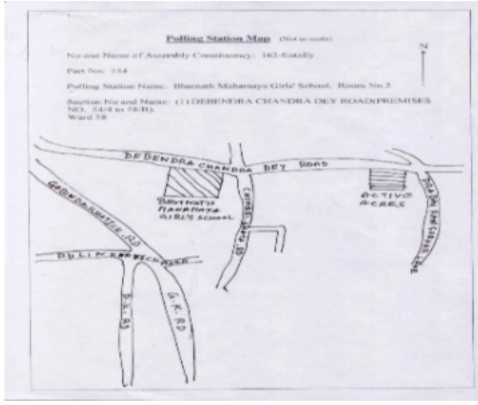

Nazri Naksha