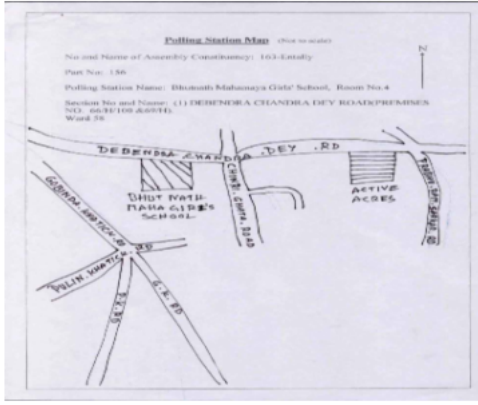

Nazri Naksha