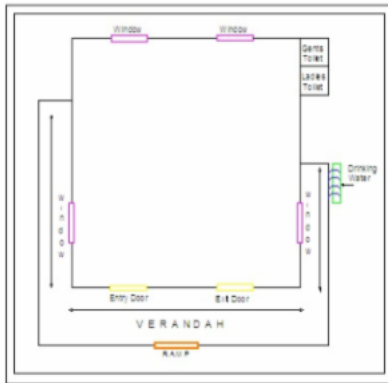

নির্বাচক নিবন্ধন আধিকারিকের স্বাক্ষর

Nazri Naksha

Google Map View

Polling Station Building Front View

Polling Station Front View

Cad View

Key MAP View

1 নাম : চুনকি জাংরে স্বামীর নাম : জিত রাম জাংরে বাড়ির নং : 1 বয়স : 41 লিঙ্গ : মহিলা	ZJJ2379956 ফটো উপলব্ধ	2 নাম : জিত রাম জাংরে পিতার নাম : স্বপন জাংরে বাড়ির নং : 1 বয়স : 50 লিঙ্গ : পুরুষ	ZJJ2379873 ফটো উপলব্ধ	3 নাম : বিশাল কর্মকার পিতার নাম : মাধো কর্মকার বাড়ির নং : 1 বয়স : 27 লিঙ্গ : পুরুষ	ZJJ2625697 ফটো উপলব্ধ
4 নাম : গৌরী মোগুল স্বামীর নাম : মেগনাথ মোগুল বাড়ির নং : 1 বয়স : 61 লিঙ্গ : মহিলা	WB/21/154/414407 ফটো উপলব্ধ	5 নাম : তপন মোগুল পিতার নাম : বাদল মোগুল বাড়ির নং : 1 বয়স : 59 লিঙ্গ : পুরুষ	WB/21/154/414730 ফটো উপলব্ধ	6 নাম : মোশ্টু মোগুল পিতার নাম : বাদল মোগুল বাড়ির নং : 1 বয়স : 56 লিঙ্গ : পুরুষ	WB/21/154/414304 ফটো উপলব্ধ
7 নাম : ঝট্টু মোগুল পিতার নাম : মেগনাথ মোগুল বাড়ির নং : 1 বয়স : 56 লিঙ্গ : পুরুষ	WB/21/154/414557 ফটো উপলব্ধ	8 নাম : বনি মোগুল স্বামীর নাম : স্বপন মোগুল বাড়ির নং : 1 বয়স : 56 লিঙ্গ : মহিলা	WB/21/154/414691 ফটো উপলব্ধ	9 নাম : সুজতা মোগুল স্বামীর নাম : প্রদীপ মোগুল বাড়ির নং : 1 বয়স : 52 লিঙ্গ : মহিলা	FND3124773 ফটো উপলব্ধ
10 নাম : মিণ্টু মোগুল পিতার নাম : মেগনাথ মোগুল বাড়ির নং : 1 বয়স : 50 লিঙ্গ : পুরুষ	WB/21/154/414174 ফটো উপলব্ধ	11 নাম : সুলতা মোগুল অন্যান্য : ঝট্টু মোগুল বাড়ির নং : 1 বয়স : 50 লিঙ্গ : মহিলা	WB/21/154/414546 ফটো উপলব্ধ	12 নাম : সবিতা মোগুল স্বামীর নাম : তপন মোগুল বাড়ির নং : 1 বয়স : 49 লিঙ্গ : মহিলা	FND1020460 ফটো উপলব্ধ
13 নাম : মলতি মোগুল স্বামীর নাম : মিনতা মোগুল বাড়ির নং : 1 বয়স : 43 লিঙ্গ : মহিলা	FND3124781 ফটো উপলব্ধ	14 নাম : দিপংকর মোগুল পিতার নাম : স্বপন মোগুল বাড়ির নং : 1 বয়স : 42 লিঙ্গ : পুরুষ	FND2680965 ফটো উপলব্ধ	15 নাম : পদ্ম মোগুল স্বামীর নাম : মোশ্টু মোগুল বাড়ির নং : 1 বয়স : 42 লিঙ্গ : মহিলা	FND2762615 ফটো উপলব্ধ
16 নাম : সোনালী মন্ডল স্বামীর নাম : দিপংকর মন্ডল বাড়ির নং : 1 বয়স : 41 লিঙ্গ : মহিলা	ZJJ2157824 ফটো উপলব্ধ	17 নাম : শুভঙ্কর মন্ডল পিতার নাম : স্বপন মন্ডল বাড়ির নং : 1 বয়স : 36 লিঙ্গ : পুরুষ	ZJJ1405711 ফটো উপলব্ধ	18 নাম : সঞ্জিব মন্ডল পিতার নাম : তপন মন্ডল বাড়ির নং : 1 বয়স : 32 লিঙ্গ : পুরুষ	ZJJ2157840 ফটো উপলব্ধ
19 নাম : বিশজিত মন্ডল পিতার নাম : ঝট্টু মন্ডল বাড়ির নং : 1 বয়স : 30 লিঙ্গ : পুরুষ	ZJJ2157832 ফটো উপলব্ধ	20 নাম : রিংকী মন্ডল স্বামীর নাম : বিশজিৎ মন্ডল বাড়ির নং : 1 বয়স : 28 লিঙ্গ : মহিলা	ZJJ2625622 ফটো উপলব্ধ	21 নাম : ইন্দ্রজিৎ মন্ডল পিতার নাম : ঝট্টু মন্ডল বাড়ির নং : 1 বয়স : 27 লিঙ্গ : পুরুষ	ZJJ2625705 ফটো উপলব্ধ
22 নাম : জনক মন্ডল পিতার নাম : মিন্টু মন্ডল বাড়ির নং : 1 বয়স : 27 লিঙ্গ : পুরুষ	ZJJ2625721 ফটো উপলব্ধ	23 নাম : চন্দ্রা মন্ডল পিতার নাম : মিন্টু মন্ডল বাড়ির নং : 1 বয়স : 26 লিঙ্গ : মহিলা	ZJJ2661122 ফটো উপলব্ধ	24 নাম : পিংকি মন্ডল স্বামীর নাম : ইন্দ্রজিৎ মন্ডল বাড়ির নং : 1 বয়স : 25 লিঙ্গ : মহিলা	ZJJ3043254 ফটো উপলব্ধ
25 নাম : রত্না মন্ডল পিতার নাম : মিন্টু মন্ডল বাড়ির নং : 1 বয়স : 23 লিঙ্গ : মহিলা	ZJJ2926756 ফটো উপলব্ধ	26 নাম : সুপ্রতীক মন্ডল মায়ের নাম : সুজতা মন্ডল বাড়ির নং : 1 বয়স : 22 লিঙ্গ : পুরুষ	ZJJ3037314 ফটো উপলব্ধ	27 নাম : গিতা পরমানিক অন্যান্য : মোনরঞ্জন পরমানিক বাড়ির নং : 1 বয়স : 76 লিঙ্গ : মহিলা	WB/21/154/414690 ফটো উপলব্ধ
28 নাম : গনেশ পরমানিক পিতার নাম : মোনরঞ্জন পরমানিক বাড়ির নং : 1 বয়স : 51 লিঙ্গ : পুরুষ	WB/21/154/414173 ফটো উপলব্ধ	29 নাম : বুলু প্রমানিক পিতার নাম : মোনরঞ্জন প্রমানিক বাড়ির নং : 1 বয়স : 44 লিঙ্গ : পুরুষ	FND2680973 ফটো উপলব্ধ	30 নাম : রঞ্জেশী প্রমানিক স্বামীর নাম : জয়দেব প্রমানিক বাড়ির নং : 1 বয়স : 41 লিঙ্গ : মহিলা	ZJJ0812396 ফটো উপলব্ধ