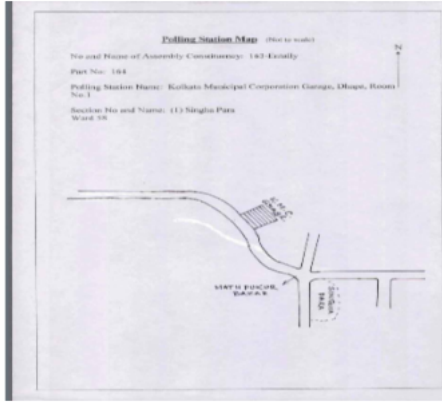

Nazri Naksha