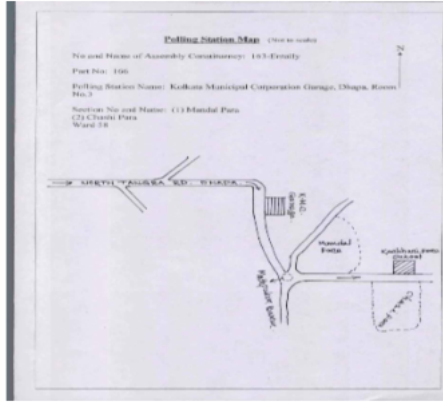

Nazri Naksha