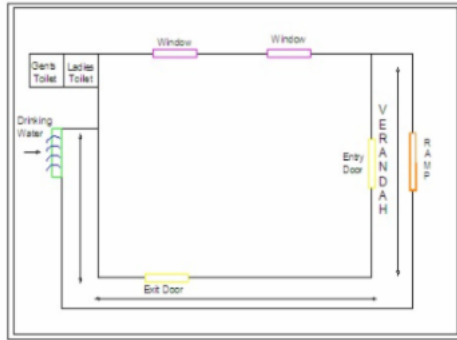

নির্বাচক নিবন্ধন আধিকারিকের স্বাক্ষর

Nazri Naksha

Google Map View

Polling Station Building Front View

Polling Station Front View

Cad View

Key MAP View

1 নাম : অমৃতা দেবী স্বামীর নাম: রাজিভ কুমার সিং বাড়ির নং : n0349 বয়স : 34 লিঙ্গ : মহিলা	ZJJ2383412 ফটো উপলব্ধ	2 নাম : মীরা দেবী স্বামীর নাম: নবিন চরন তিওয়ারী বাড়ির নং : n0356 বয়স : 46 লিঙ্গ : মহিলা	ZJJ2383339 ফটো উপলব্ধ	3 নাম : দিপসিতা মন্ডল বেসরা স্বামীর নাম: মনু আলবেন বেসরা বাড়ির নং : 1 বয়স : 27 লিঙ্গ : মহিলা	ZJJ2595254 ফটো উপলব্ধ
4 নাম : প্রমিলা দেবী স্বামীর নাম: আনন্দ শর্মা বাড়ির নং : 1 বয়স : 60 লিঙ্গ : মহিলা	ZJJ2982452 ফটো উপলব্ধ	5 নাম : সোভা দেবী স্বামীর নাম: লালু কুমার সাউ বাড়ির নং : 1 বয়স : 28 লিঙ্গ : মহিলা	ZJJ2982486 ফটো উপলব্ধ	6 নাম : অভিষেক কুমার পিতার নাম: পরশ নাথ প্রসাদ বাড়ির নং : n0418 বয়স : 37 লিঙ্গ : পুরুষ	ZJJ2646065 ফটো উপলব্ধ
7 নাম : রুপা আগরওয়াল স্বামীর নাম: পবন আগরওয়াল বাড়ির নং : 1 বয়স : 35 লিঙ্গ : মহিলা	ZJJ2628386 ফটো উপলব্ধ	8 নাম : প্রতিমা আচার্য অন্যান্য: উদয় বাড়ির নং : 5 , ফ্ল্যাট -9ডী বয়স : 67 লিঙ্গ : মহিলা	ZJJ2928299 ফটো উপলব্ধ	9 নাম : শান্তি আলো স্বামীর নাম: তুলবাহাদুর আলো বাড়ির নং : 1 বয়স : 48 লিঙ্গ : মহিলা	ZJJ1994052 ফটো উপলব্ধ
10 নাম : দেবকুমারী ইয়াদব স্বামীর নাম: লালমুণি ইয়াদব বাড়ির নং : n0119 বয়স : 56 লিঙ্গ : মহিলা	ZJJ3095759 ফটো উপলব্ধ	11 নাম : ললমুণী ইয়াদব পিতার নাম: রামপত ইয়াদব বাড়ির নং : n0119 বয়স : 59 লিঙ্গ : পুরুষ	ZJJ3097615 ফটো উপলব্ধ	Q 12 নাম : প্রিয়ঙ্কা পাসওয়ান পিতার নাম: রাম হৃদয় পাসওয়ান বাড়ির নং : 1 বয়স : 23 লিঙ্গ : মহিলা	ZJJ3123585 ফটো উপলব্ধ
13 নাম : সঞ্জিতা কুমারী যাদব পিতার নাম: লালমোনি যাদব বাড়ির নং : 1 বয়স : 35 লিঙ্গ : মহিলা	ZJJ1407238 ফটো উপলব্ধ	14 নাম : সঞ্জয় সিং যাদব পিতার নাম: লালমোনি যাদব বাড়ির নং : 1 বয়স : 35 লিঙ্গ : পুরুষ	ZJJ1407246 ফটো উপলব্ধ	15 নাম : জয় কাশারী পিতার নাম: স্বপন কাশারী বাড়ির নং : n0018 বয়স : 29 লিঙ্গ : পুরুষ	ZJJ2383008 ফটো উপলব্ধ
16 নাম : অঞ্জলী কংশারী স্বামীর নাম: সুনীল কংশারী বাড়ির নং : n0018 বয়স : 67 লিঙ্গ : মহিলা	ZJJ3114154 ফটো উপলব্ধ	17 নাম : স্বপন কংশারী পিতার নাম: সুনীল কংশারী বাড়ির নং : n0018 বয়স : 49 লিঙ্গ : পুরুষ	ZJJ3097631 ফটো উপলব্ধ	18 নাম : রোহিত কাঁশারী পিতার নাম: স্বপন কাঁশারী বাড়ির নং : 1নং বয়স : 23 লিঙ্গ : পুরুষ	ZJJ2979037 ফটো উপলব্ধ
19 নাম : শর্মিলা সাউ পিতার নাম: রবীন্দ্র নাথ সাউ বাড়ির নং : 1 বয়স : 36 লিঙ্গ : মহিলা	ZYR2733764 ফটো উপলব্ধ	20 নাম : সুনীতা কুজুর স্বামীর নাম: বাসিল রঞ্জন কুজুর বাড়ির নং : 1 বয়স : 42 লিঙ্গ : মহিলা	ZJJ2164184 ফটো উপলব্ধ	21 নাম : ভীরজীনীয়া কুজুর স্বামীর নাম: পলীকরন কুজুর বাড়ির নং : n0242 বয়স : 74 লিঙ্গ : মহিলা	LLH2652881 ফটো উপলব্ধ
22 নাম : প্রিসকিলা কুজুর পিতার নাম: ইমিল কুজুর বাড়ির নং : n0249 বয়স : 44 লিঙ্গ : মহিলা	LLH4514790 ফটো উপলব্ধ	23 নাম : পুতি প্রীতিমা কুজুর পিতার নাম: ইমিল কুজুর বাড়ির নং : n0249 বয়স : 42 লিঙ্গ : মহিলা	LLH4514808 ফটো উপলব্ধ	24 নাম : বাসিল রঞ্জন কুজুর পিতার নাম: পোলিক্রোপ কুজুর বাড়ির নং : 1 বয়স : 46 লিঙ্গ : পুরুষ	WB/23/109/066640 ফটো উপলব্ধ
25 নাম : সোনালী কর্মকার পিতার নাম: তাপস কর্মকার বাড়ির নং : 1 বয়স : 23 লিঙ্গ : মহিলা	ZJJ2928323 ফটো উপলব্ধ	26 নাম : আকাশ কর্মকার মায়ের নাম: উমা বাসনা কর্মকার বাড়ির নং : 1 বয়স : 23 লিঙ্গ : পুরুষ	ZJJ2928182 ফটো উপলব্ধ	27 নাম : শম্ভু কর্মকার পিতার নাম: যষ্টি কর্মকার বাড়ির নং : n0050 বয়স : 65 লিঙ্গ : পুরুষ	ZJJ3116084 ফটো উপলব্ধ
28 নাম : তাপস কর্মকার পিতার নাম: ঋষিকেশ কর্মকার বাড়ির নং : n0247 বয়স : 51 লিঙ্গ : পুরুষ	ZJJ3101284 ফটো উপলব্ধ	29 নাম : বাচ্চু কর্মকার মায়ের নাম: আশালতা কর্মকার বাড়ির নং : 1 বয়স : 28 লিঙ্গ : পুরুষ	ZJJ2525145 ফটো উপলব্ধ	30 নাম : শানু কর্মকার পিতার নাম: তাপস কর্মকার বাড়ির নং : 1 বয়স : 28 লিঙ্গ : পুরুষ	ZJJ2524775 ফটো উপলব্ধ