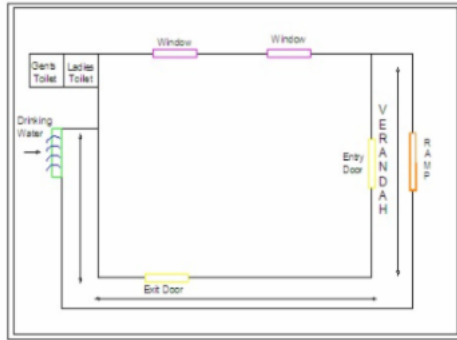

নির্বাচক নিবন্ধন আধিকারিকের স্বাক্ষর

Nazri Naksha

Google Map View

Polling Station Building Front View

Polling Station Front View

Cad View

Key MAP View

Q 1 নাম : কৃষ্ণা রাম মায়ের নাম : কালুয়া দেবী বাড়ির নং : 1 বয়স : 38 লিঙ্গ : পুরুষ	ZJJ2657757 ফটো উপলব্ধ	2 নাম : সোনি দেবী পিতার নাম : মতি লাল তাঁতি বাড়ির নং : 1 বয়স : 45 লিঙ্গ : মহিলা	ZJJ2687481 ফটো উপলব্ধ	3 নাম : অমিত কুমার শর্মা অন্যান্য: বিনোদ শর্মা বাড়ির নং : 1 বয়স : 25 লিঙ্গ : পুরুষ	ZJJ2777548 ফটো উপলব্ধ
4 নাম : জয় দাস মায়ের নাম : নিলীমা দাস বাড়ির নং : 1 বয়স : 24 লিঙ্গ : পুরুষ	ZJJ2849834 ফটো উপলব্ধ	Q 5 নাম : দিল কুমারী পিতার নাম : রাণা মণ্ডল বাড়ির নং : 188 বয়স : 24 লিঙ্গ : মহিলা	ZJJ2928364 ফটো উপলব্ধ	6 নাম : মঞ্জু আঢ়া স্বামীর নাম : জতীন্দ্র মোহন আঢ়া বাড়ির নং : 2 বয়স : 61 লিঙ্গ : মহিলা	ZJJ2734705 ফটো উপলব্ধ
7 নাম : অমিত আঢ়া পিতার নাম : জতীন্দ্র মোহন আঢ়া বাড়ির নং : 2 বয়স : 42 লিঙ্গ : পুরুষ	DLR2560225 ফটো উপলব্ধ	8 নাম : শ্রীদাম চন্দ্র আদক পিতার নাম : ইন্দ্রনারায়ন আদক বাড়ির নং : 1 বয়স : 75 লিঙ্গ : পুরুষ	WB/23/109/063174 ফটো উপলব্ধ	9 নাম : শিখা আদক স্বামীর নাম : দিলীপ আদক বাড়ির নং : n0005 বয়স : 44 লিঙ্গ : মহিলা	LLH3772605 ফটো উপলব্ধ
10 নাম : ছবি আদক স্বামীর নাম : অনুপ আদক বাড়ির নং : n0098 বয়স : 47 লিঙ্গ : মহিলা	LLH3772597 ফটো উপলব্ধ	11 নাম : নবীনা আদক পিতার নাম : দিলীপ আদক বাড়ির নং : 1 বয়স : 27 লিঙ্গ : মহিলা	ZJJ2595551 ফটো উপলব্ধ	12 নাম : সীমা আদক স্বামীর নাম : শ্রীদাম চন্দ্র আদক বাড়ির নং : 1 বয়স : 63 লিঙ্গ : মহিলা	WB/23/109/063489 ফটো উপলব্ধ
13 নাম : বীণাপানি আদক স্বামীর নাম : কর্তিক আদক বাড়ির নং : 1 বয়স : 79 লিঙ্গ : মহিলা	ZJJ3109170 ফটো উপলব্ধ	14 নাম : দিলীপ আদক পিতার নাম : কর্তীক আদক বাড়ির নং : n0005 বয়স : 54 লিঙ্গ : পুরুষ	ZJJ3109204 ফটো উপলব্ধ	15 নাম : মুন্না ওবা পিতার নাম : ভীম ওবা বাড়ির নং : 1 বয়স : 36 লিঙ্গ : পুরুষ	ZJJ1249374 ফটো উপলব্ধ
16 নাম : সন্তোষ সীঞ্জ পিতার নাম : বিষ্ণুদেও সীঞ্জ বাড়ির নং : 1 বয়স : 51 লিঙ্গ : পুরুষ	WB/22/153/432505 ফটো উপলব্ধ	17 নাম : মিনা সাউ স্বামীর নাম : দীপক কুমার সাউ বাড়ির নং : 1 বয়স : 33 লিঙ্গ : মহিলা	ZJJ1558196 ফটো উপলব্ধ	18 নাম : মানিক ডোবা পিতার নাম : কর্তীক ডোবা বাড়ির নং : n0002 বয়স : 42 লিঙ্গ : পুরুষ	LLH3774767 ফটো উপলব্ধ
19 নাম : অভিজিত ওবা পিতার নাম : কর্তীক ওবা বাড়ির নং : 1 বয়স : 35 লিঙ্গ : পুরুষ	ZJJ1414036 ফটো উপলব্ধ	20 নাম : মেনিকা ডাস স্বামীর নাম : ধুব ডাস বাড়ির নং : n0002 বয়স : 41 লিঙ্গ : মহিলা	LLH5095369 ফটো উপলব্ধ	21 নাম : চন্দন ডোবা পিতার নাম : ভীম ডোবা বাড়ির নং : n0048 বয়স : 40 লিঙ্গ : পুরুষ	LLH3774759 ফটো উপলব্ধ
22 নাম : ছবি ওবা স্বামীর নাম : কর্তীক ওবা বাড়ির নং : n0002 বয়স : 56 লিঙ্গ : মহিলা	ZJJ3109279 ফটো উপলব্ধ	23 নাম : কর্তীক ওবা পিতার নাম : বিপিণ ওবা বাড়ির নং : n0002 বয়স : 63 লিঙ্গ : পুরুষ	ZJJ3109287 ফটো উপলব্ধ	24 নাম : নিকি দেবী স্বামীর নাম : সন্তোষ সিংহ বাড়ির নং : 1 নং বয়স : 43 লিঙ্গ : মহিলা	ZJJ3043627 ফটো উপলব্ধ
25 নাম : মৃণ্ময় মজুমদার পিতার নাম : সুসময় মজুমদার বাড়ির নং : 2 নং বয়স : 24 লিঙ্গ : পুরুষ	ZJJ2962637 ফটো উপলব্ধ	26 নাম : সুভ মন্ডল মায়ের নাম : সন্ধ্যা মন্ডল বাড়ির নং : 2 নং বয়স : 23 লিঙ্গ : পুরুষ	ZJJ2962405 ফটো উপলব্ধ	27 নাম : পায়েল কুণ্ডু স্বামীর নাম : অসীম কুণ্ডু বাড়ির নং : 1 নং বয়স : 35 লিঙ্গ : মহিলা	ALD1090356 ফটো উপলব্ধ
28 নাম : প্রিয়াঙ্কা কর্মকার পিতার নাম : পীযুষ কর্মকার বাড়ির নং : 1 নং বয়স : 21 লিঙ্গ : মহিলা	ZJJ3037793 ফটো উপলব্ধ	29 নাম : অরুণ চক্রবর্তী পিতার নাম : ভজন চক্রবর্তী বাড়ির নং : বয়স : 35 লিঙ্গ : পুরুষ	ZJJ1413848 ফটো উপলব্ধ	30 নাম : পীযুষ কর্মকার পিতার নাম : নিতাই কর্মকার বাড়ির নং : n0062 বয়স : 50 লিঙ্গ : পুরুষ	LLH0129536 ফটো উপলব্ধ