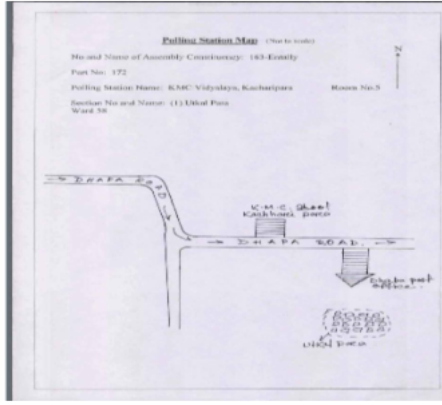

Nazri Naksha