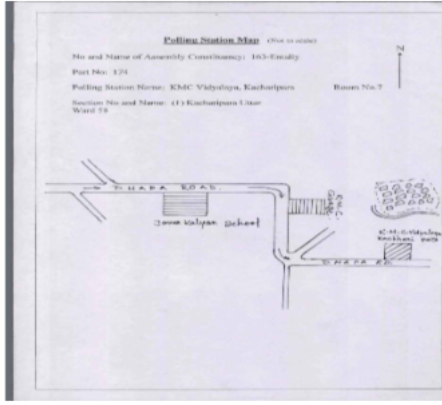

নির্বাচক নিবন্ধন আধিকারিকের স্বাক্ষর

Nazri Naksha

Google Map View

Polling Station Building Front View

Polling Station Front View

Cad View

Key MAP View

বিধানসভা নির্বাচনক্ষেত্রের নং, নাম : 163-এস্টালা
ভাগ নং, নাম : 1-কাছারি পাড়া (উত্তর)