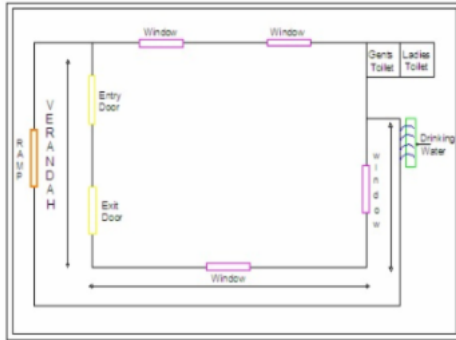

নির্বাচক নিবন্ধন আধিকারিকের স্বাক্ষর

Nazri Naksha

Google Map View

Polling Station Building Front View

Polling Station Front View

Cad View

Key MAP View

বিধানসভা নির্বাচনক্ষেত্রের নং, নাম : 163-এন্টালী
ভাগ নং, নাম : 1-রাজার ঘাট পূর্ব