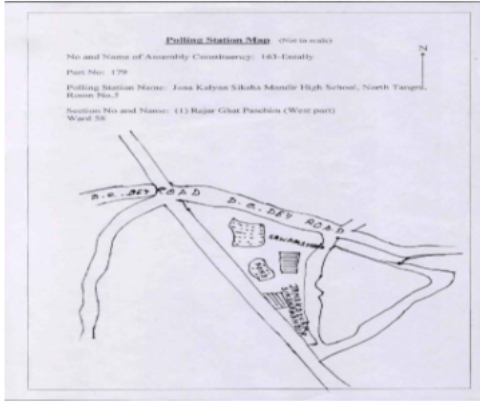

নির্বাচক নিবন্ধন আধিকারিকের স্বাক্ষর

Nazri Naksha

Google Map View

Polling Station Building Front View

Polling Station Front View

Cad View

Key MAP View

বিধানসভা নির্বাচনক্ষেত্রের নং, নাম : 163-এন্টালী
ভাগ নং, নাম : 1-রাজার ঘাট পশ্চিম (ওয়েস্ট পার্ট)