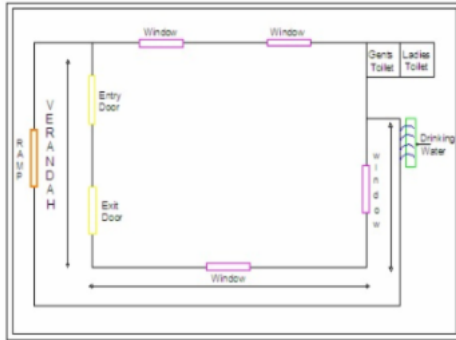

নির্বাচক নিবন্ধন আধিকারিকের স্বাক্ষর

Nazri Naksha

Google Map View

Polling Station Building Front View

Polling Station Front View

Cad View

Key MAP View

বিধানসভা নির্বাচনক্ষেত্রের নং, নাম : 163-এন্টালী
ভাগ নং, নাম : 1-রাজার ঘাট পশ্চিম (ওয়েস্ট পার্ট)