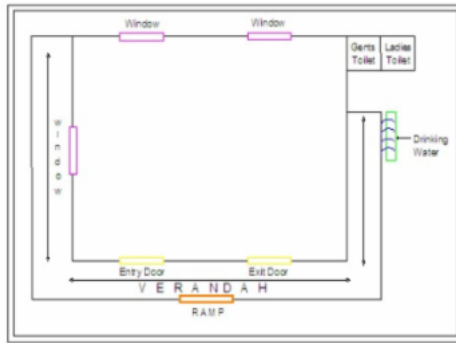

নির্বাচক নিবন্ধন আধিকারিকের স্বাক্ষর

Nazri Naksha

Google Map View

Polling Station Building Front View

Polling Station Front View

Cad View

Key MAP View

1 নাম : অনূপ হাজরা মায়ের নাম: পুর্ণিমা হাজরা বাড়ির নং : n0422 বয়স : 29 লিঙ্গ : পুরুষ	ZJJ2390128 ফটো উপলব্ধ	2 নাম : রিনা রাজবংশী স্বামীর নাম: গর্জানন্দ রাজবংশী বাড়ির নং : n0393 বয়স : 48 লিঙ্গ : মহিলা	ZJJ2389815 ফটো উপলব্ধ	3 নাম : লীলা ভূইয়া পিতার নাম: মগন ভূইয়া বাড়ির নং : 1 বয়স : 39 লিঙ্গ : মহিলা	ZJJ2933083 ফটো উপলব্ধ
4 নাম : রিমি হাজরা পিতার নাম: কার্তিক হাজরা বাড়ির নং : 1 বয়স : 33 লিঙ্গ : মহিলা	ZJJ3006111 ফটো উপলব্ধ	5 নাম : বিনোদ রাজবংশী পিতার নাম: কৃষ্ণা রাজবংশী বাড়ির নং : 1 বয়স : 28 লিঙ্গ : পুরুষ	ZJJ2828424 ফটো উপলব্ধ	6 নাম : স্বপ্না নস্কর স্বামীর নাম: কৃষ্ণ নস্কর বাড়ির নং : 4 বয়স : 29 লিঙ্গ : মহিলা	ZJJ2781557 ফটো উপলব্ধ
7 নাম : শেখ তালিব হুসেন পিতার নাম: শেখ আনয়ার হুসেন বাড়ির নং : 11 বয়স : 33 লিঙ্গ : পুরুষ	ZJJ1783885 ফটো উপলব্ধ	8 নাম : মহঃ আসবাব আলম আনসারি পিতার নাম: মহঃ আফতাব আলম আনসারি বাড়ির নং : 11/1 বয়স : 34 লিঙ্গ : পুরুষ	ZJJ1783893 ফটো উপলব্ধ	9 নাম : দুখু হাজরা পিতার নাম: কানাই হাজরা বাড়ির নং : 12 বয়স : 64 লিঙ্গ : পুরুষ	WB/21/154/327525 ফটো উপলব্ধ
10 নাম : গতু পিতার নাম: করু বাড়ির নং : 12 বয়স : 52 লিঙ্গ : পুরুষ	FND2627040 ফটো উপলব্ধ	11 নাম : বীনা হাজরা স্বামীর নাম: দুখু হাজরা বাড়ির নং : 12 বয়স : 52 লিঙ্গ : মহিলা	ZJJ2796977 ফটো উপলব্ধ	12 নাম : নিলিমা হাজরা স্বামীর নাম: লখাই হাজরা বাড়ির নং : 12 বয়স : 51 লিঙ্গ : মহিলা	ZJJ2800753 ফটো উপলব্ধ
Q 13 নাম : শান্তি দেবী স্বামীর নাম: দিলীপ রান্না বাড়ির নং : 12 বয়স : 50 লিঙ্গ : মহিলা	ZJJ2720738 ফটো উপলব্ধ	14 নাম : রিকু দেবী স্বামীর নাম: বসন্ত সিং বাড়ির নং : 12 বয়স : 43 লিঙ্গ : মহিলা	ZJJ2170165 ফটো উপলব্ধ	15 নাম : ফুলা দেবী স্বামীর নাম: অলোক কুমার মাহাতো বাড়ির নং : 12 বয়স : 42 লিঙ্গ : মহিলা	ZJJ2170983 ফটো উপলব্ধ
16 নাম : রাহেনা বেগম স্বামীর নাম: জামিল খান বাড়ির নং : 12 বয়স : 42 লিঙ্গ : মহিলা	ZJJ2389997 ফটো উপলব্ধ	17 নাম : তাপশি হালদার পিতার নাম: উত্তম হালদার বাড়ির নং : 12 বয়স : 25 লিঙ্গ : মহিলা	ZJJ2781847 ফটো উপলব্ধ	18 নাম : কাজল রাজবংশী পিতার নাম: শতু রাজবংশী বাড়ির নং : 12 বয়স : 25 লিঙ্গ : মহিলা	ZJJ2779940 ফটো উপলব্ধ
19 নাম : মনীষা দাস পিতার নাম: মনোজ কুমার দাস বাড়ির নং : 12 বয়স : 24 লিঙ্গ : মহিলা	ZJJ2932929 ফটো উপলব্ধ	20 নাম : অরুণ বাউরি মায়ের নাম: গুড়িয়া বাউরি বাড়ির নং : 12 বয়স : 21 লিঙ্গ : পুরুষ	ZJJ3063880 ফটো উপলব্ধ	21 নাম : রেখা ভূইয়া স্বামীর নাম: সুন্দর ভূইয়া বাড়ির নং : ১২ বয়স : 47 লিঙ্গ : মহিলা	ZJJ2958809 ফটো উপলব্ধ
22 নাম : ছোটেলাল ভূইয়া পিতার নাম: মোটা ভূইয়া বাড়ির নং : 12 বয়স : 59 লিঙ্গ : পুরুষ	WB/21/154/333271 ফটো উপলব্ধ	23 নাম : উমা ভূইঞা স্বামীর নাম: ছোটেলাল ভূইঞা বাড়ির নং : 12 বয়স : 41 লিঙ্গ : মহিলা	ZJJ1390467 ফটো উপলব্ধ	24 নাম : সুরজ ভূইয়া পিতার নাম: বাবলু ভূইয়া বাড়ির নং : 12 বয়স : 29 লিঙ্গ : মহিলা	ZJJ3006244 ফটো উপলব্ধ
25 নাম : মমতা ভূইয়া পিতার নাম: তোলা ভূইয়া বাড়ির নং : 12 বয়স : 28 লিঙ্গ : মহিলা	ZJJ3134178 ফটো উপলব্ধ	26 নাম : অবিনাশ ভূইয়া পিতার নাম: রামু ভূইয়া বাড়ির নং : 12 বয়স : 26 লিঙ্গ : পুরুষ	ZJJ3063344 ফটো উপলব্ধ	27 নাম : রঞ্জিত ভূইয়া পিতার নাম: তোলা ভূইয়া বাড়ির নং : 12 বয়স : 23 লিঙ্গ : পুরুষ	ZJJ3134186 ফটো উপলব্ধ
Q 28 নাম : বুনু ভূইয়া পিতার নাম: সনিচরা ভূইয়া বাড়ির নং : 12 বয়স : 48 লিঙ্গ : পুরুষ	ZJJ2532299 ফটো উপলব্ধ	Q 29 নাম : অজয় ভূইয়া পিতার নাম: ডোমা ভূইয়া বাড়ির নং : 12 বয়স : 40 লিঙ্গ : পুরুষ	ZJJ2170512 ফটো উপলব্ধ	30 নাম : রানী ভূইয়া স্বামীর নাম: অজয় ভূইয়া বাড়ির নং : 12 বয়স : 35 লিঙ্গ : মহিলা	ZJJ2932952 ফটো উপলব্ধ