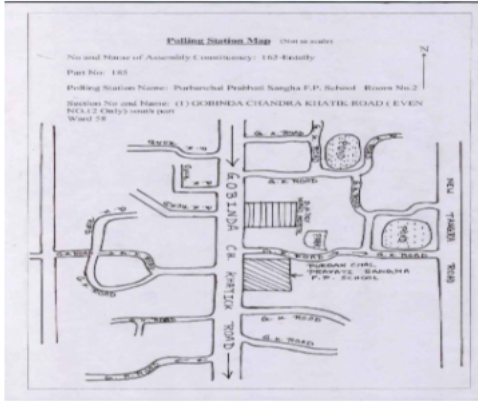

Nazri Naksha