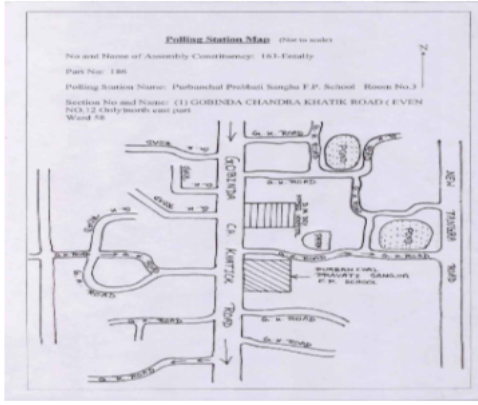

Nazri Naksha