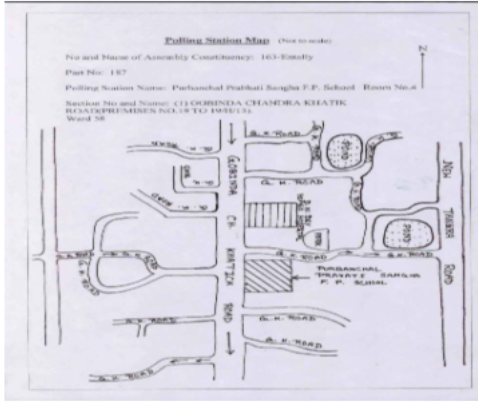

Nazri Naksha