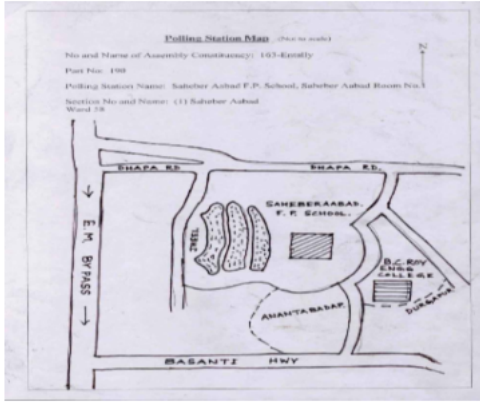

Nazri Naksha