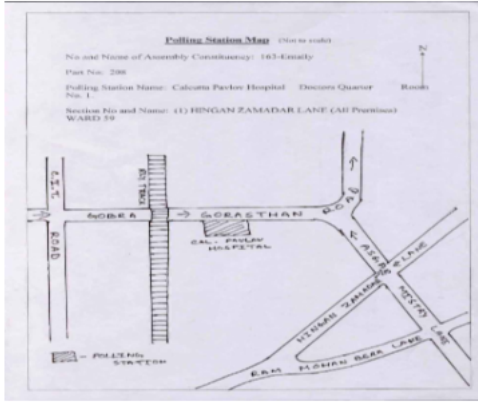

নির্বাচক নিবন্ধন আধিকারিকের স্বাক্ষর

Nazri Naksha

Google Map View

Polling Station Building Front View

Polling Station Front View

Cad View

Key MAP View

বিধানসভা নির্বাচনক্ষেত্রের নং, নাম : 163-এস্টালা  
ভাগ নং, নাম : 1-হিঙ্গন জমাদার লেন