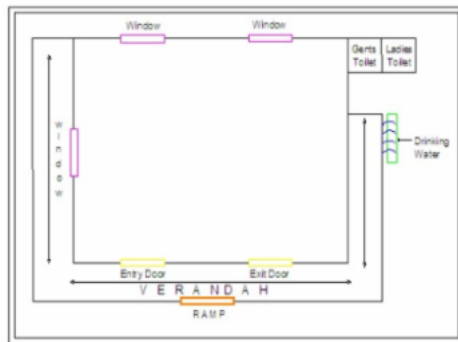

নির্বাচক নিবন্ধন আধিকারিকের স্বাক্ষর

Nazri Naksha

Google Map View

Polling Station Building Front View

Polling Station Front View

Cad View

Key MAP View

বিধানসভা নির্বাচনক্ষেত্রের নং, নাম : 163-এস্টালা
ভাগ নং, নাম : 1-মহেন্দ্র চ্যাটার্জী লেন