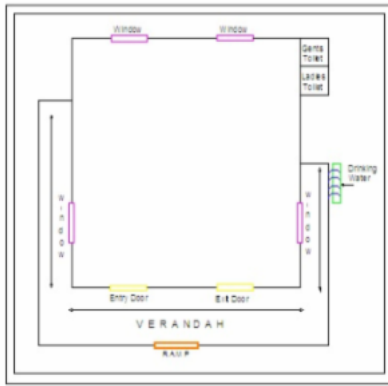

নির্বাচক নিবন্ধন আধিকারিকের স্বাক্ষর

Nazri Naksha

Google Map View

Gobra Kazi Nazrul Satabarshiki Shikshayatan R 1

Polling Station Building Front View

Polling Station Front View

Cad View

Key MAP View