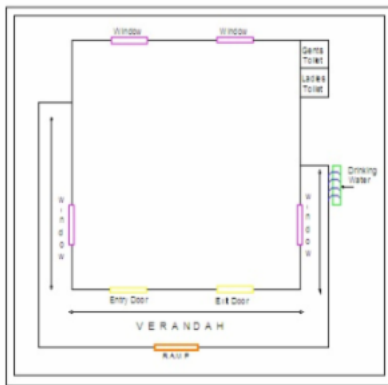

নির্বাচক নিবন্ধন আধিকারিকের স্বাক্ষর

Nazri Naksha

Google Map View

Polling Station Building Front View

Polling Station Front View

Cad View

Key MAP View

বিধানসভা নির্বাচনক্ষেত্রের নং, নাম : 163-এস্টালা
ভাগ নং, নাম : 1-মহেন্দ্র রায় লেন