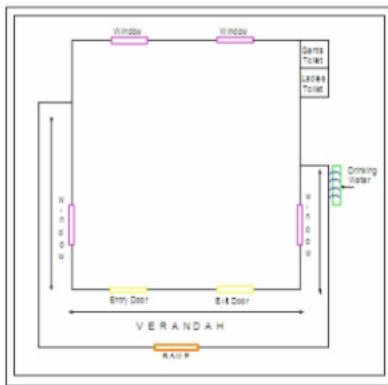

নির্বাচক নিবন্ধন আধিকারিকের স্বাক্ষর

Nazri Naksha

Google Map View

Gobra Kazi Nazrul Satabarshiki Shikshayatan R 6

Polling Station Building Front View

Polling Station Front View

Cad View

Key MAP View