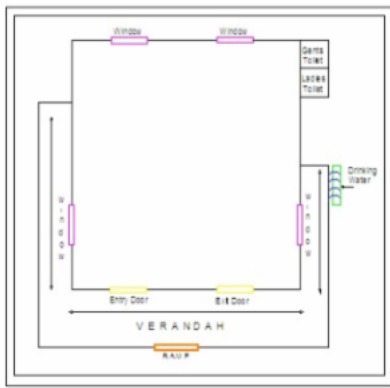

নির্বাচক নিবন্ধন আধিকারিকের স্বাক্ষর

Nazri Naksha

Google Map View

Polling Station Building Front View

Polling Station Front View

Cad View

Key MAP View

1 নাম : তিয়াসা ইন্দু পিতার নাম: তাপস কুমার ইন্দু বাড়ির নং : 4A বয়স : 27 লিঙ্গ : মহিলা	ZJJ2619369 ফটো উপলব্ধ	2 নাম : নমিতা দে স্বামীর নাম: অমর দে বাড়ির নং : 12/13/14 বয়স : 33 লিঙ্গ : মহিলা	ZJJ1802065 ফটো উপলব্ধ	3 নাম : রাজা ভট্টাচার্য পিতার নাম: গনেশ ভট্টাচার্য বাড়ির নং : 13/2 বয়স : 35 লিঙ্গ : পুরুষ	ZJJ1802115 ফটো উপলব্ধ
4 নাম : রাজশ্রী চৌধুরী পিতার নাম: মানী চৌধুরী বাড়ির নং : 13/2 বয়স : 33 লিঙ্গ : মহিলা	ZJJ1802073 ফটো উপলব্ধ	5 নাম : রাজ দাস পিতার নাম: সুনীল দাস বাড়ির নং : 13/2 বয়স : 48 লিঙ্গ : পুরুষ	ZJJ1253665 ফটো উপলব্ধ	6 নাম : রাহুল রায় পিতার নাম: গোকুল রায় বাড়ির নং : 13/2 বয়স : 32 লিঙ্গ : পুরুষ	ZJJ1802099 ফটো উপলব্ধ
7 নাম : শীউলী সাউ পিতার নাম: বসন্ত সাউ বাড়ির নং : 13/2 বয়স : 34 লিঙ্গ : মহিলা	ZJJ1802081 ফটো উপলব্ধ	8 নাম : সোমা শাউ স্বামীর নাম: প্রলয় শাউ বাড়ির নং : 14 বয়স : 46 লিঙ্গ : মহিলা	JJM2416774 ফটো উপলব্ধ	9 নাম : সরস্বতী বৈরাগ্য স্বামীর নাম: গনেশ চন্দ্র বৈরাগ্য বাড়ির নং : 14 বয়স : 64 লিঙ্গ : মহিলা	ZJJ2333680 ফটো উপলব্ধ
10 নাম : মামনি বৈরাগ্য পিতার নাম: গনেশ চন্দ্র বৈরাগ্য বাড়ির নং : 14 বয়স : 47 লিঙ্গ : মহিলা	JJM2416642 ফটো উপলব্ধ	11 নাম : কৃষ্ণা বর্মন স্বামীর নাম: মিলন বর্মন বাড়ির নং : 14 বয়স : 31 লিঙ্গ : মহিলা	YUP2121325 ফটো উপলব্ধ	12 নাম : মিতালী বারিক স্বামীর নাম: সুব্রত বারিক বাড়ির নং : 14 বয়স : 37 লিঙ্গ : মহিলা	ZJJ1083187 ফটো উপলব্ধ
13 নাম : নির্মলা বরিক স্বামীর নাম: গোঁড়া বরিক বাড়ির নং : 14 বয়স : 72 লিঙ্গ : মহিলা	JJM1256031 ফটো উপলব্ধ	14 নাম : গাউড়ী বর্মন স্বামীর নাম: রামলাল বর্মন বাড়ির নং : 14 বয়স : 61 লিঙ্গ : মহিলা	WB/22/153/207572 ফটো উপলব্ধ	15 নাম : শান্তি বর্মন স্বামীর নাম: নারায়ন বর্মন বাড়ির নং : 14 বয়স : 55 লিঙ্গ : মহিলা	ZJJ2006971 ফটো উপলব্ধ
16 নাম : সভাষ বর্মন পিতার নাম: রঞ্জিত বর্মন বাড়ির নং : 14 বয়স : 53 লিঙ্গ : পুরুষ	WB/22/153/207057 ফটো উপলব্ধ	17 নাম : অমর বর্মন পিতার নাম: সীতারাম বর্মন বাড়ির নং : 14 বয়স : 38 লিঙ্গ : পুরুষ	ZJJ1082866 ফটো উপলব্ধ	18 নাম : দেবশ্রী বর্মন স্বামীর নাম: দীপক বর্মন বাড়ির নং : 14 বয়স : 30 লিঙ্গ : মহিলা	ZJJ2853505 ফটো উপলব্ধ
19 নাম : কেয়া ভূইয়া পিতার নাম: কমল ভূইয়া বাড়ির নং : 14 বয়স : 35 লিঙ্গ : মহিলা	ZJJ1802123 ফটো উপলব্ধ	20 নাম : মিলন বর্মন পিতার নাম: নারায়ণ বর্মন বাড়ির নং : 14 বয়স : 39 লিঙ্গ : পুরুষ	ZJJ1083013 ফটো উপলব্ধ	21 নাম : তাপস বর্মন মায়ের নাম: শান্তি বর্মন বাড়ির নং : 14 বয়স : 32 লিঙ্গ : পুরুষ	ZJJ2006963 ফটো উপলব্ধ
22 নাম : সগরিকা ডাস পিতার নাম: অমর ডাস বাড়ির নং : 14 বয়স : 56 লিঙ্গ : মহিলা	WB/22/153/207202 ফটো উপলব্ধ	23 নাম : নবকুমার দাস পিতার নাম: নরেন্দ্র নাথ দাস বাড়ির নং : 14 বয়স : 51 লিঙ্গ : পুরুষ	ZJJ2264364 ফটো উপলব্ধ	24 নাম : স্বতা ডাস স্বামীর নাম: দিলীপ ডাস বাড়ির নং : 14 বয়স : 51 লিঙ্গ : মহিলা	WB/22/153/165388 ফটো উপলব্ধ
25 নাম : ববই ডাস পিতার নাম: শৈলেন ডাস বাড়ির নং : 14 বয়স : 50 লিঙ্গ : পুরুষ	JJM0392514 ফটো উপলব্ধ	26 নাম : অঞ্জলী দাস পিতার নাম: সুবীর রঞ্জন দাস বাড়ির নং : 14 বয়স : 47 লিঙ্গ : মহিলা	ZJJ2543023 ফটো উপলব্ধ	27 নাম : কবিতা দাস স্বামীর নাম: নবকুমার দাস বাড়ির নং : 14 বয়স : 42 লিঙ্গ : মহিলা	ZJJ2542983 ফটো উপলব্ধ
28 নাম : প্রতাপ ডাস পিতার নাম: প্রদীপ ডাস বাড়ির নং : 14 বয়স : 41 লিঙ্গ : পুরুষ	JJM2416063 ফটো উপলব্ধ	29 নাম : প্রকাশ দাস পিতার নাম: প্রদীপ দাস বাড়ির নং : 14 বয়স : 37 লিঙ্গ : পুরুষ	ZJJ1667302 ফটো উপলব্ধ	30 নাম : মনিকা দাস স্বামীর নাম: প্রকাশ দাস বাড়ির নং : 14 বয়স : 30 লিঙ্গ : মহিলা	UWL1278381 ফটো উপলব্ধ