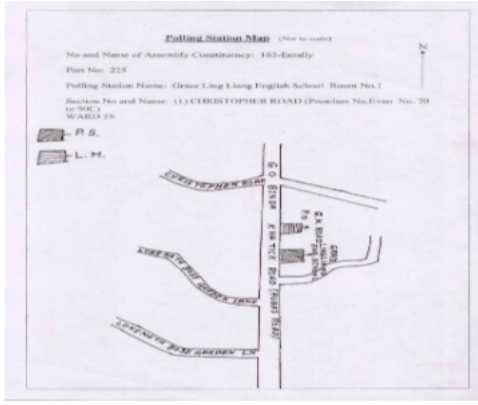

Nazri Naksha