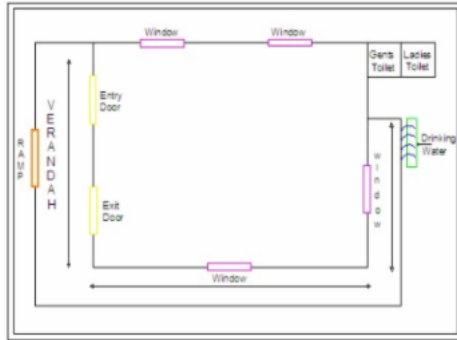

নির্বাচক নিবন্ধন আধিকারিকের স্বাক্ষর

Nazri Naksha

Google Map View

Polling Station Building Front View

Polling Station Front View

Cad View

Key MAP View

1 নাম : হৃষিকেশ দে পিতার নাম: রাশ মোহন দে বাড়ির নং : n0286 বয়স : 69 লিঙ্গ : পুরুষ	WB/21/154/354085	ফটো উপলব্ধ	2 নাম : নিকুলাস মুরমু পিতার নাম: চর্লস মুরমু বাড়ির নং : 1ডী 76/3 বয়স : 60 লিঙ্গ : পুরুষ	JJM2726750	ফটো উপলব্ধ	3 নাম : লিলি মুরমু (মনডল) স্বামীর নাম: নিকুলাস মুরমু বাড়ির নং : 1ডী 76/3 বয়স : 55 লিঙ্গ : মহিলা	JJM2726768	ফটো উপলব্ধ
4 নাম : রাণা কুমার বেরা মায়ের নাম: পলি বেরা বাড়ির নং : 2, বয়স : 24 লিঙ্গ : পুরুষ	ZJJ3028206	ফটো উপলব্ধ	5 নাম : পূজা শাহ পিতার নাম: বিজয় শাহ বাড়ির নং : 4এ বয়স : 21 লিঙ্গ : মহিলা	ZJJ3048964	ফটো উপলব্ধ	6 নাম : নেহা কুমারী রাম পিতার নাম: সঞ্জয় কুমার রাম বাড়ির নং : 4এ, বয়স : 22 লিঙ্গ : মহিলা	ZJJ3028230	ফটো উপলব্ধ
7 নাম : বৈশাখী রায় পাল স্বামীর নাম: সৌরভ পাল বাড়ির নং : 4/সি বয়স : 32 লিঙ্গ : মহিলা	ZJJ2007771	ফটো উপলব্ধ	8 নাম : প্রণব কুমার ঘোষ পিতার নাম: প্রশান্ত কুমার ঘোষ বাড়ির নং : 5F বয়স : 52 লিঙ্গ : পুরুষ	JJM1268275	ফটো উপলব্ধ	9 নাম : শুভম ঘোষ পিতার নাম: প্রণব ঘোষ বাড়ির নং : 12/এইচ/4 বয়স : 21 লিঙ্গ : পুরুষ	ZJJ3028289	ফটো উপলব্ধ
10 নাম : কৌশিক জানা পিতার নাম: অনন্ত জানা বাড়ির নং : 47 বয়স : 29 লিঙ্গ : পুরুষ	ZJJ2543635	ফটো উপলব্ধ	11 নাম : নদিম এহসান পিতার নাম: এহসানর রহমান বাড়ির নং : 50 বয়স : 63 লিঙ্গ : পুরুষ	ZJJ3010113	ফটো উপলব্ধ	12 নাম : সাবিয়া এহসান স্বামীর নাম: নদিম এহসান বাড়ির নং : 50 বয়স : 56 লিঙ্গ : মহিলা	ZJJ3010220	ফটো উপলব্ধ
13 নাম : ফারুখ এহসান পিতার নাম: নাদিম এহসান বাড়ির নং : 50 বয়স : 31 লিঙ্গ : পুরুষ	XOA2252336	ফটো উপলব্ধ	14 নাম : অরিজিৎ দত্ত পিতার নাম: বিশ্বনাথ দত্ত বাড়ির নং : 70 বয়স : 27 লিঙ্গ : পুরুষ	ZJJ2721470	ফটো উপলব্ধ	15 নাম : কুহেলি দত্ত পিতার নাম: বিশ্বনাথ দত্ত বাড়ির নং : 70 বয়স : 25 লিঙ্গ : মহিলা	ZJJ2721454	ফটো উপলব্ধ
16 নাম : দীপ হাজরা পিতার নাম: জীতেন হাজরা বাড়ির নং : 70 বয়স : 24 লিঙ্গ : পুরুষ	ZJJ2858140	ফটো উপলব্ধ	17 নাম : অরিজিৎ ঔভী পিতার নাম: অশোক ঔভী বাড়ির নং : ৭০, বয়স : 25 লিঙ্গ : পুরুষ	ZJJ3049228	ফটো উপলব্ধ	18 নাম : প্রলয় বানার্জি পিতার নাম: সন্তোষ বানার্জি বাড়ির নং : 70 বয়স : 38 লিঙ্গ : পুরুষ	JJM2621621	ফটো উপলব্ধ
19 নাম : জয়া ব্যানার্জী (বিশ্বাস) স্বামীর নাম: প্রলয় ব্যানার্জী বাড়ির নং : 70 বয়স : 38 লিঙ্গ : মহিলা	ZJJ2007813	ফটো উপলব্ধ	20 নাম : কল্পনা চক্রবর্তী স্বামীর নাম: সুনীল চক্রবর্তী বাড়ির নং : 70 বয়স : 70 লিঙ্গ : মহিলা	ZJJ3067196	ফটো উপলব্ধ	21 নাম : হেমন্ত ডাস পিতার নাম: মিহির ডাস বাড়ির নং : 70 বয়স : 59 লিঙ্গ : পুরুষ	WB/22/153/192223	ফটো উপলব্ধ
22 নাম : বপি ডাস পিতার নাম: মিহির ডাস বাড়ির নং : 70 বয়স : 55 লিঙ্গ : পুরুষ	WB/22/153/192237	ফটো উপলব্ধ	23 নাম : শিখা দাস স্বামীর নাম: হেমন্ত দাস বাড়ির নং : 70 বয়স : 54 লিঙ্গ : মহিলা	WB/22/153/168306	ফটো উপলব্ধ	24 নাম : সুজাতা দাস স্বামীর নাম: বাপি দাস বাড়ির নং : 70 বয়স : 50 লিঙ্গ : মহিলা	ZJJ1598028	ফটো উপলব্ধ
25 নাম : রত্ন ডাস পিতার নাম: গোরাক্ষ ডাস বাড়ির নং : 70 বয়স : 39 লিঙ্গ : পুরুষ	JJM2823243	ফটো উপলব্ধ	26 নাম : দেবসিতা দাস পিতার নাম: হেমন্ত দাস বাড়ির নং : 70 বয়স : 27 লিঙ্গ : মহিলা	ZJJ2941763	ফটো উপলব্ধ	27 নাম : রনবীর দাস পিতার নাম: বাপি দাস বাড়ির নং : 70 বয়স : 24 লিঙ্গ : পুরুষ	ZJJ2858272	ফটো উপলব্ধ
28 নাম : সুদেশা দাস পিতার নাম: বাপি দাস বাড়ির নং : 70 বয়স : 21 লিঙ্গ : মহিলা	ZJJ3028313	ফটো উপলব্ধ	29 নাম : রিণু ডেয় স্বামীর নাম: কলিপদ ডেয় বাড়ির নং : 70 বয়স : 86 লিঙ্গ : মহিলা	WB/22/153/192295	ফটো উপলব্ধ	30 নাম : অশোক ডেয় পিতার নাম: কলিপদ ডেয় বাড়ির নং : 70 বয়স : 61 লিঙ্গ : পুরুষ	WB/22/153/192147	ফটো উপলব্ধ