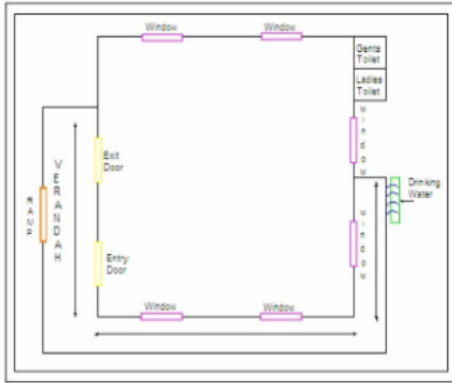

নির্বাচক নিবন্ধন আধিকারিকের স্বাক্ষর

Nazri Naksha

Google Map View

Polling Station Building Front View

Polling Station Front View

Cad View

Key MAP View

1 নাম : সেখ রোহিত পিতার নাম : সেখ পাশু বাড়ির নং : 38/1 বয়স : 25 লিঙ্গ : পুরুষ	ZJJ2972479 ফটো উপলব্ধ	2 নাম : আমন রহমান পিতার নাম : সেখ পাশু বাড়ির নং : 38/1 বয়স : 23 লিঙ্গ : পুরুষ	ZJJ2972453 ফটো উপলব্ধ	3 নাম : সুহানার খাতুন পিতার নাম : জিন্দার মুন্না বাড়ির নং : 39/4 বয়স : 32 লিঙ্গ : মহিলা	ZJJ2981413 ফটো উপলব্ধ
4 নাম : শেখ . অলম পিতার নাম : আবদুল রজজাক বাড়ির নং : 39/5 বয়স : 57 লিঙ্গ : পুরুষ	ZJJ2966745 ফটো উপলব্ধ	5 নাম : সলমা বেগম স্বামীর নাম : সেখ আলম বাড়ির নং : 39/5 বয়স : 54 লিঙ্গ : মহিলা	ZJJ2879450 ফটো উপলব্ধ	6 নাম : কায়কশান আলম পিতার নাম : সেখ আলম বাড়ির নং : 39/5 বয়স : 21 লিঙ্গ : মহিলা	ZJJ3128113 ফটো উপলব্ধ
7 নাম : নুসরত পারভিন পিতার নাম : ফকরুদ্দিন বাড়ির নং : 41/1 বয়স : 22 লিঙ্গ : মহিলা	ZJJ2986552 ফটো উপলব্ধ	8 নাম : মৈমুন নেসা স্বামীর নাম : সারিকত হুসেন বাড়ির নং : 42 বয়স : 76 লিঙ্গ : মহিলা	ZJJ2250686 ফটো উপলব্ধ	9 নাম : মারিয়াদা খাতুন পিতার নাম : মহঃ আজিজ বাড়ির নং : 42 বয়স : 24 লিঙ্গ : মহিলা	ZJJ2971802 ফটো উপলব্ধ
10 নাম : সেখ ফাইশাল পিতার নাম : সেখ নাজির বাড়ির নং : 42/6/H/4 বয়স : 29 লিঙ্গ : পুরুষ	ZJJ2681138 ফটো উপলব্ধ	11 নাম : মহঃ কালাম পিতার নাম : মহঃ ফকিরা বাড়ির নং : 42এ বয়স : 34 লিঙ্গ : পুরুষ	ZJJ3044195 ফটো উপলব্ধ	12 নাম : করিমা লস্কর স্বামীর নাম : এজাজুল ইসলাম বাড়ির নং : 42/এ বয়স : 31 লিঙ্গ : মহিলা	ZJJ2971893 ফটো উপলব্ধ
13 নাম : জৈনব খাতুন পিতার নাম : শেখ রোশান বাড়ির নং : 42/ই বয়স : 23 লিঙ্গ : মহিলা	ZJJ2944338 ফটো উপলব্ধ	14 নাম : রঞ্জিত সিং পিতার নাম : বিজয় সিং বাড়ির নং : 42A/1A বয়স : 50 লিঙ্গ : পুরুষ	WB/23/109/063009 ফটো উপলব্ধ	Q 15 নাম : শ্যামা দেবি সীজু স্বামীর নাম : রঞ্জিত কুমার সীজু বাড়ির নং : 42A/1A বয়স : 42 লিঙ্গ : মহিলা	LLH4677746 ফটো উপলব্ধ
16 নাম : তাহেরা বিবি স্বামীর নাম : ইমান আলি বাড়ির নং : 42এ/1বী বয়স : 48 লিঙ্গ : মহিলা	ZJJ2894236 ফটো উপলব্ধ	17 নাম : নিখাত বেগম পিতার নাম : ফকরুদ্দিন বাড়ির নং : 42A/1B বয়স : 31 লিঙ্গ : মহিলা	ZJJ2202414 ফটো উপলব্ধ	18 নাম : নেহা পারভিন পিতার নাম : ফকরুদ্দিন বাড়ির নং : 42এ/1বি বয়স : 28 লিঙ্গ : মহিলা	ZJJ2851285 ফটো উপলব্ধ
19 নাম : ইয়াসমিন আলি পিতার নাম : ইমান আলি বাড়ির নং : 42এ/1বী বয়স : 23 লিঙ্গ : মহিলা	ZJJ2894681 ফটো উপলব্ধ	20 নাম : শেখ সজন পিতার নাম : অমির আলি বাড়ির নং : 42B বয়স : 81 লিঙ্গ : পুরুষ	ZJJ3087533 ফটো উপলব্ধ	21 নাম : গুলাল বিবি স্বামীর নাম : মহঃ হনীফ বাড়ির নং : 42B বয়স : 79 লিঙ্গ : মহিলা	WB/22/153/393222 ফটো উপলব্ধ
22 নাম : অখতরী বেগম স্বামীর নাম : শেখ সোনা বাড়ির নং : 42B বয়স : 78 লিঙ্গ : মহিলা	WB/22/153/393579 ফটো উপলব্ধ	23 নাম : রণু বিবি পিতার নাম : অহমেদ আলি বাড়ির নং : 42B বয়স : 76 লিঙ্গ : মহিলা	WB/22/153/393088 ফটো উপলব্ধ	24 নাম : সবরা খাতুন পিতার নাম : মহঃ একরম বাড়ির নং : 42B বয়স : 76 লিঙ্গ : মহিলা	WB/22/153/393462 ফটো উপলব্ধ
25 নাম : শেখ অলম পিতার নাম : শেখ সকুর বাড়ির নং : 42B বয়স : 75 লিঙ্গ : পুরুষ	WB/22/153/393147 ফটো উপলব্ধ	26 নাম : আনওয়ারা বিবি স্বামীর নাম : শেখ অলম বাড়ির নং : 42B বয়স : 73 লিঙ্গ : মহিলা	WB/22/153/393142 ফটো উপলব্ধ	27 নাম : অহমেদী বেগম স্বামীর নাম : মহঃ সকেরে বাড়ির নং : 42B বয়স : 71 লিঙ্গ : মহিলা	WB/22/153/393151 ফটো উপলব্ধ
28 নাম : নাসিমা খাতুন স্বামীর নাম : মহঃ মুস্তাক বাড়ির নং : 42B বয়স : 71 লিঙ্গ : মহিলা	ZJJ2202687 ফটো উপলব্ধ	29 নাম : শহিদা খাতুন স্বামীর নাম : মহঃ নসিম বাড়ির নং : 42B বয়স : 71 লিঙ্গ : মহিলা	ZJJ3178142 ফটো উপলব্ধ	30 নাম : খুরেশা খাতুন স্বামীর নাম : মহঃ কিউসিন বাড়ির নং : 42B বয়স : 71 লিঙ্গ : মহিলা	WB/22/153/393066 ফটো উপলব্ধ