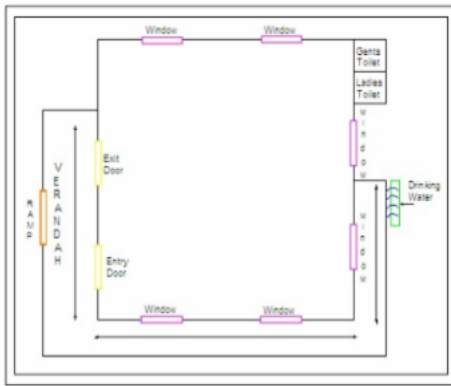

নির্বাচক নিবন্ধন আধিকারিকের স্বাক্ষর

Nazri Naksha

Google Map View

Polling Station Building Front View

Polling Station Front View

Cad View

Key MAP View

1 নাম : ফিরদোজ বেগম স্বামীর নাম: মহঃ কালামউদ্দিন বাড়ির নং : n0371 বয়স : 39 লিঙ্গ : মহিলা	ZJJ2207975 ফটো উপলব্ধ	2 নাম : রুবি বেগম স্বামীর নাম: নাসির আহমেদ বাড়ির নং : n0371 বয়স : 46 লিঙ্গ : মহিলা	JJM2254100 ফটো উপলব্ধ	3 নাম : নাজিয়া পারভিন পিতার নাম: কামরুদ্দিন বাড়ির নং : 55,Q বয়স : 28 লিঙ্গ : মহিলা	ZJJ2557874 ফটো উপলব্ধ
4 নাম : সাবা বেগম পিতার নাম: মহঃ আশরাফ বাড়ির নং : 62 বয়স : 36 লিঙ্গ : মহিলা	ZJJ1440056 ফটো উপলব্ধ	5 নাম : মহঃ মেহেতাব আলম পিতার নাম: মকবুল আলম বাড়ির নং : 62 বয়স : 23 লিঙ্গ : পুরুষ	ZJJ3044591 ফটো উপলব্ধ	6 নাম : শাহেনা বেগম স্বামীর নাম: মহঃ ইউনুস বাড়ির নং : 62 বয়স : 40 লিঙ্গ : মহিলা	JJM2834794 ফটো উপলব্ধ
7 নাম : রাজেশ দাস পিতার নাম: সোনি লাল দাস বাড়ির নং : 62 বয়স : 39 লিঙ্গ : পুরুষ	ZJJ2946051 ফটো উপলব্ধ	8 নাম : বেবি দাস স্বামীর নাম: রাজেশ দাস বাড়ির নং : 62 বয়স : 39 লিঙ্গ : মহিলা	ZJJ2947075 ফটো উপলব্ধ	9 নাম : মান্নু কুমার দাস পিতার নাম: সোহন দাস বাড়ির নং : 62 বয়স : 28 লিঙ্গ : পুরুষ	ZJJ2679553 ফটো উপলব্ধ
10 নাম : মনিষ কুমার দাস পিতার নাম: সোহন লাল দাস বাড়ির নং : 62 বয়স : 27 লিঙ্গ : পুরুষ	ZJJ2683795 ফটো উপলব্ধ	11 নাম : নন্দ লাল গোস্বামী পিতার নাম: চাচু লাল গোস্বামী বাড়ির নং : 62 বয়স : 50 লিঙ্গ : পুরুষ	ZJJ2703502 ফটো উপলব্ধ	12 নাম : শাবাজ খান পিতার নাম: ইরফান খান বাড়ির নং : 62 বয়স : 30 লিঙ্গ : পুরুষ	ZJJ2208346 ফটো উপলব্ধ
13 নাম : অখতার হোস্টেন পিতার নাম: মঃ . ইয়াসসিন বাড়ির নং : 62/1 বয়স : 71 লিঙ্গ : পুরুষ	JJM0805465 ফটো উপলব্ধ	14 নাম : শেখ ওহমান পিতার নাম: শেখ সুলতন বাড়ির নং : 62/1 বয়স : 61 লিঙ্গ : পুরুষ	WB/22/153/411329 ফটো উপলব্ধ	15 নাম : জঁহা আড়া বেগম স্বামীর নাম: মোহরম আলি বাড়ির নং : 62/1 বয়স : 61 লিঙ্গ : মহিলা	WB/22/153/411547 ফটো উপলব্ধ
16 নাম : শেখ সুলেমান পিতার নাম: শেখ সুলতান বাড়ির নং : 62/1 বয়স : 57 লিঙ্গ : পুরুষ	JJM0805515 ফটো উপলব্ধ	17 নাম : মঃ হদল হোস্টেন পিতার নাম: মঃ হদী বাড়ির নং : 62/1 বয়স : 53 লিঙ্গ : পুরুষ	WB/22/153/411959 ফটো উপলব্ধ	18 নাম : শেখ শুভান পিতার নাম: শেখ সুলতন বাড়ির নং : 62/1 বয়স : 51 লিঙ্গ : পুরুষ	WB/22/153/411744 ফটো উপলব্ধ
19 নাম : শেখ সলাউদীন পিতার নাম: সহাব রেজা বাড়ির নং : 62/1 বয়স : 51 লিঙ্গ : পুরুষ	WB/22/153/411369 ফটো উপলব্ধ	20 নাম : পরবিন বেগম স্বামীর নাম: মঃ হদল বাড়ির নং : 62/1 বয়স : 51 লিঙ্গ : মহিলা	WB/22/153/411541 ফটো উপলব্ধ	21 নাম : শমশাদ বেগম পিতার নাম: শেখ সুলতন বাড়ির নং : 62/1 বয়স : 50 লিঙ্গ : মহিলা	WB/22/153/411538 ফটো উপলব্ধ
22 নাম : শেখ সলাউদীন পিতার নাম: শেখ সুলতন বাড়ির নং : 62/1 বয়স : 49 লিঙ্গ : পুরুষ	WB/22/153/411323 ফটো উপলব্ধ	23 নাম : অলাউদ্দিন মঃ . পিতার নাম: সইফ রাজা বাড়ির নং : 62/1 বয়স : 44 লিঙ্গ : পুরুষ	JJM2641819 ফটো উপলব্ধ	24 নাম : ইসরত বেগম পিতার নাম: শাহদাত হোস্টেন বাড়ির নং : 62/1 বয়স : 40 লিঙ্গ : মহিলা	JJM2641793 ফটো উপলব্ধ
25 নাম : মোহম্মদ আজাদ হুসেন পিতার নাম: আখতার হুসেন বাড়ির নং : 62/1 বয়স : 32 লিঙ্গ : পুরুষ	ZJJ2016301 ফটো উপলব্ধ	26 নাম : নাফিসা খাতুন পিতার নাম: মাসুম হোসেন বাড়ির নং : 62/1 বয়স : 43 লিঙ্গ : মহিলা	JJM2872976 ফটো উপলব্ধ	27 নাম : কঞ্চু কুমার ডাস পিতার নাম: রাম চ . ডাস বাড়ির নং : 62/1A বয়স : 44 লিঙ্গ : পুরুষ	JJM2574804 ফটো উপলব্ধ
28 নাম : নৌশাদ আলী পিতার নাম: শৌকত আলী বাড়ির নং : 62/1C বয়স : 34 লিঙ্গ : পুরুষ	ZJJ2016343 ফটো উপলব্ধ	29 নাম : মোহম্মদ জুনেদ খান পিতার নাম: মোহম্মদ শাকির খান বাড়ির নং : 62/4 বয়স : 28 লিঙ্গ : পুরুষ	ZJJ2679579 ফটো উপলব্ধ	30 নাম : মস্তুরি বেগম স্বামীর নাম: মোহম্মদ ইনুস বাড়ির নং : 62/5 বয়স : 66 লিঙ্গ : মহিলা	ZJJ2867232 ফটো উপলব্ধ