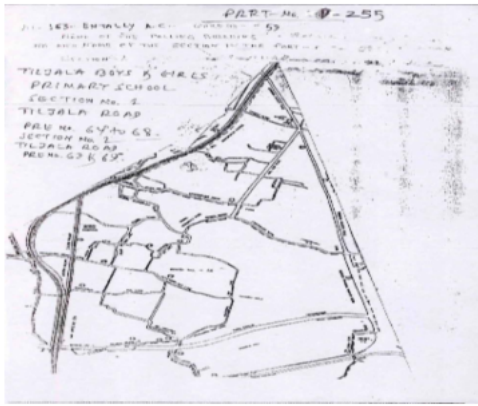

Nazri Naksha