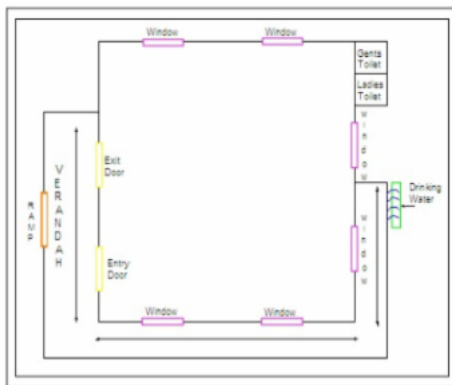

নির্বাচক নিবন্ধন আধিকারিকের স্বাক্ষর

Nazri Naksha

Google Map View

Polling Station Building Front View

Polling Station Front View

Cad View

Key MAP View

1 নাম : সুস্মিতা রায় স্বামীর নাম: তাপস রায় বাড়ির নং : n0228 বয়স : 30 লিঙ্গ : মহিলা	ZJJ2558575 ফটো উপলব্ধ	2 নাম : ঠাঠাঠা ঠাঠাঠা ঠাঠাঠা পিতার নাম: ঠাঠাঠা ঠাঠাঠা বাড়ির নং : 1সেংট ফ্লোর ফ্ল্যাট নং 6 বয়স : 32 লিঙ্গ : পুরুষ	NZN0698373 ফটো উপলব্ধ	3 নাম : নীলোফর স্বামীর নাম: জাভেদ আখতার বাড়ির নং : 53/28এ বয়স : 35 লিঙ্গ : মহিলা	XLJ0648949 ফটো উপলব্ধ
4 নাম : মেহজাবীন বেগম স্বামীর নাম: মোহম্মদ পর্বেজ পর্বেজ বাড়ির নং : 53/31 বয়স : 50 লিঙ্গ : মহিলা	ZJJ2944049 ফটো উপলব্ধ	5 নাম : আয়েশা খাতুন স্বামীর নাম: সুলতান হুসেন বাড়ির নং : 57/বি বয়স : 33 লিঙ্গ : মহিলা	ZJJ2836021 ফটো উপলব্ধ	6 নাম : মহঃ উরুজ্জবেব পিতার নাম: মহঃ জামালুদ্দিন বাড়ির নং : 59/1 বয়স : 31 লিঙ্গ : পুরুষ	ZJJ2609857 ফটো উপলব্ধ
7 নাম : মঃ সফি পিতার নাম: সুলীম বাড়ির নং : 62 বয়স : 71 লিঙ্গ : পুরুষ	WB/22/153/408584 ফটো উপলব্ধ	8 নাম : নজির অলম পিতার নাম: নুর অলম বাড়ির নং : 62 বয়স : 71 লিঙ্গ : পুরুষ	WB/22/153/408165 ফটো উপলব্ধ	9 নাম : হলীমা বেগম স্বামীর নাম: আলি হোস্টেন বাড়ির নং : 62 বয়স : 69 লিঙ্গ : মহিলা	WB/22/153/408508 ফটো উপলব্ধ
10 নাম : মঃ অশরুফ আলি পিতার নাম: যুদী গ্রিগা বাড়ির নং : 62 বয়স : 68 লিঙ্গ : পুরুষ	JJM0800375 ফটো উপলব্ধ	11 নাম : মঃ ইদরিস পিতার নাম: নট নোউন বাড়ির নং : 62 বয়স : 66 লিঙ্গ : পুরুষ	WB/22/153/408296 ফটো উপলব্ধ	12 নাম : নাজনি বিবি স্বামীর নাম: মঃ সফি বাড়ির নং : 62 বয়স : 66 লিঙ্গ : মহিলা	WB/22/153/408512 ফটো উপলব্ধ
13 নাম : মঃ সকিল অহমেদ পিতার নাম: ফারুক আসা বাড়ির নং : 62 বয়স : 58 লিঙ্গ : পুরুষ	JJM2573699 ফটো উপলব্ধ	14 নাম : নুর হোস্টেন পিতার নাম: আলি হোস্টেন বাড়ির নং : 62 বয়স : 53 লিঙ্গ : পুরুষ	WB/22/153/408309 ফটো উপলব্ধ	15 নাম : নিশার অহমেদ পিতার নাম: শেখ শুভান বাড়ির নং : 62 বয়স : 53 লিঙ্গ : পুরুষ	JJM2573715 ফটো উপলব্ধ
16 নাম : অলম ঘীর পিতার নাম: শেখুদ্দিন বাড়ির নং : 62 বয়স : 51 লিঙ্গ : পুরুষ	WB/22/153/408334 ফটো উপলব্ধ	17 নাম : অসমা খতুন পিতার নাম: শেখ মোটা বাড়ির নং : 62 বয়স : 51 লিঙ্গ : মহিলা	WB/22/153/408487 ফটো উপলব্ধ	18 নাম : শাজাহান হোস্টেন পিতার নাম: সহবুল হোস্টেন বাড়ির নং : 62 বয়স : 50 লিঙ্গ : পুরুষ	WB/22/153/408792 ফটো উপলব্ধ
19 নাম : রাজিয়া সুলতানা পিতার নাম: আলি হোস্টেন বাড়ির নং : 62 বয়স : 49 লিঙ্গ : পুরুষ	WB/22/153/408509 ফটো উপলব্ধ	20 নাম : রকসানা বেগম পিতার নাম: সহবুল হোস্টেন বাড়ির নং : 62 বয়স : 49 লিঙ্গ : মহিলা	WB/22/153/408510 ফটো উপলব্ধ	21 নাম : রঞ্জন পরবিন পিতার নাম: মঃ শামসুদ্দিন বাড়ির নং : 62 বয়স : 49 লিঙ্গ : মহিলা	WB/22/153/408515 ফটো উপলব্ধ
22 নাম : অমনা খতুন পিতার নাম: মঃ হনীফ বাড়ির নং : 62 বয়স : 49 লিঙ্গ : মহিলা	WB/22/153/408506 ফটো উপলব্ধ	23 নাম : রশিদা আলি পিতার নাম: সহইদ আলি বাড়ির নং : 62 বয়স : 49 লিঙ্গ : মহিলা	WB/22/153/408569 ফটো উপলব্ধ	24 নাম : ইয়সমিন পিতার নাম: মঃ সফি বাড়ির নং : 62 বয়স : 49 লিঙ্গ : মহিলা	WB/22/153/408505 ফটো উপলব্ধ
25 নাম : নুরজাহা বেগম স্বামীর নাম: নুর হোসেন বাড়ির নং : 62 বয়স : 49 লিঙ্গ : মহিলা	ZJJ2795904 ফটো উপলব্ধ	26 নাম : মুর্তাজ আলি মিদে পিতার নাম: নুর হোসেন মিদে বাড়ির নং : 62 বয়স : 44 লিঙ্গ : পুরুষ	ZJJ2016277 ফটো উপলব্ধ	27 নাম : তবসুম পরবিন পিতার নাম: রাজনী বাড়ির নং : 62 বয়স : 44 লিঙ্গ : মহিলা	JJM2221505 ফটো উপলব্ধ
28 নাম : নফিস অলম পিতার নাম: আলি হোস্টেন বাড়ির নং : 62 বয়স : 43 লিঙ্গ : পুরুষ	JJM2641645 ফটো উপলব্ধ	29 নাম : সমিদা বেগম মায়ের নাম: রকসানা বেগম বাড়ির নং : 62 বয়স : 43 লিঙ্গ : মহিলা	JJM2222529 ফটো উপলব্ধ	30 নাম : মঃ ইবরার পিতার নাম: মঃ শফি খাঁ বাড়ির নং : 62 বয়স : 42 লিঙ্গ : পুরুষ	JJM2641611 ফটো উপলব্ধ