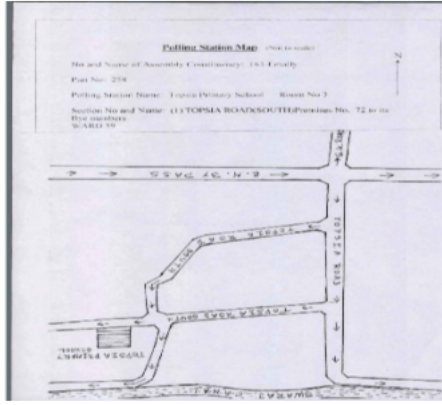

নির্বাচক নিবন্ধন আধিকারিকের স্বাক্ষর

Nazri Naksha

Google Map View

Polling Station Building Front View

Polling Station Front View

Cad View

Key MAP View

বিধানসভা নির্বাচনক্ষেত্রের নং, নাম : 163-এন্টালী  
ভাগ নং, নাম : 1-তোপসিয়া রোড (সাঁউথ)