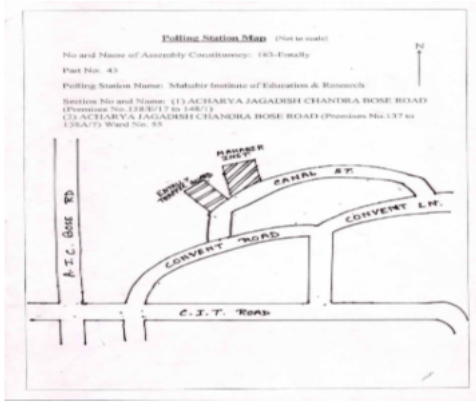

Nazri Naksha