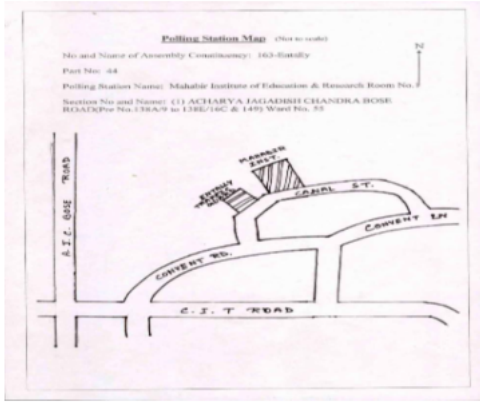

Nazri Naksha