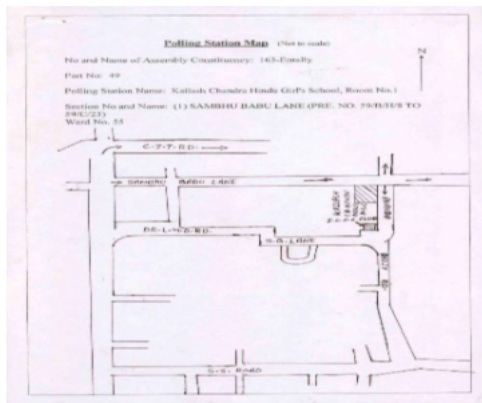

নির্বাচক নিবন্ধন আধিকারিকের স্বাক্ষর

Nazri Naksha

Google Map View

Polling Station Building Front View

Polling Station Front View

Cad View

Key MAP View

বিধানসভা নির্বাচনক্ষেত্রের নং, নাম : 163-এটালী
ভাগ নং, নাম : 1-শক্ত বানু লেন