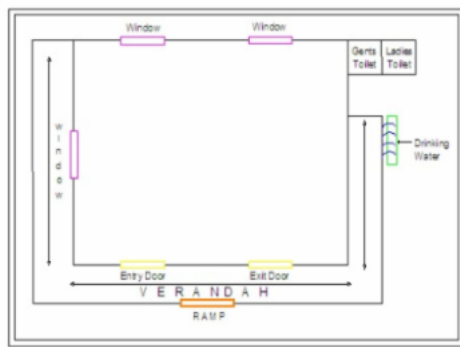

নির্বাচক নিবন্ধন আধিকারিকের স্বাক্ষর

Nazri Naksha

Google Map View

Polling Station Building Front View

Polling Station Front View

Cad View

Key MAP View

বিধানসভা নির্বাচনক্ষেত্রের নং, নাম : 163-এটালী
ভাগ নং, নাম : 1-শক্ত বানু লেন