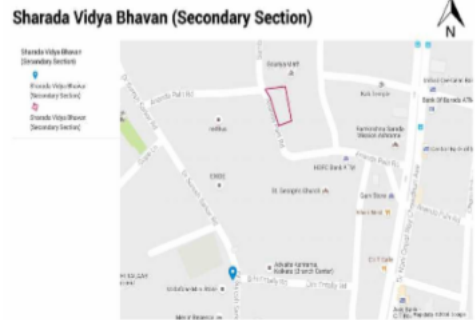

নির্বাচক নিবন্ধন আধিকারিকের স্বাক্ষর

Nazri Naksha

Google Map View

Sharada Vidya Bhavan (Secondary Section) R 1

Polling Station Building Front View

Polling Station Front View

Cad View

Key MAP View