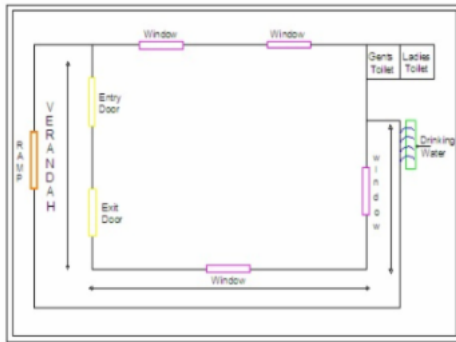

নির্বাচক নিবন্ধন আধিকারিকের স্বাক্ষর

Nazri Naksha

Google Map View

Sharada Vidya Bhavan (Secondary Section) R 1

Polling Station Building Front View

Polling Station Front View

Cad View

Key MAP View