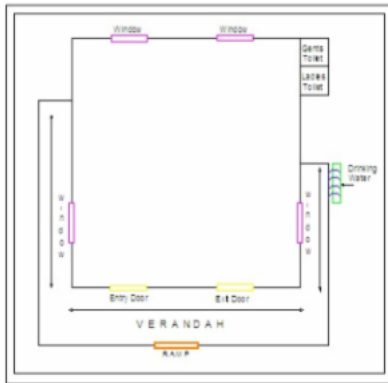

নির্বাচক নিবন্ধন আধিকারিকের স্বাক্ষর

Nazri Naksha

Google Map View

Polling Station Building Front View

Polling Station Front View

Cad View

Key MAP View

1 নাম : নির্মাল্য বিশ্বাস পিতার নাম: প্রবোধ বিশ্বাস বাড়ির নং : n0106 বয়স : 54 লিঙ্গ : পুরুষ	ZJJ2742005 ফটো উপলব্ধ	2 নাম : ক্রিস্টিন ড্রোজারীও মায়ের নাম: জোন বাড়ির নং : 2জী বয়স : 52 লিঙ্গ : মহিলা	ZJJ2877389 ফটো উপলব্ধ	3 নাম : আয়ুসমান গুপ্তা পিতার নাম: রাকেশ কুমার গুপ্তা বাড়ির নং : 55সি বয়স : 22 লিঙ্গ : পুরুষ	ZJJ3061967 ফটো উপলব্ধ
4 নাম : সুন্দর মুখার্জী পিতার নাম: জয়ন্ত মুখার্জী বাড়ির নং : 149 B বয়স : 52 লিঙ্গ : পুরুষ	WB/21/154/171184 ফটো উপলব্ধ	5 নাম : কঞ্চ মুখার্জী স্বামীর নাম: জয়ন্ত মুখার্জী বাড়ির নং : 149B বয়স : 73 লিঙ্গ : মহিলা	WB/21/154/171513 ফটো উপলব্ধ	6 নাম : জয়দেব মুখার্জী পিতার নাম: জগত মুখার্জী বাড়ির নং : 149B বয়স : 64 লিঙ্গ : পুরুষ	WB/21/154/171453 ফটো উপলব্ধ
7 নাম : সোমা মুখার্জী স্বামীর নাম: জয়দেব মুখার্জী বাড়ির নং : 149B বয়স : 58 লিঙ্গ : মহিলা	WB/21/154/171181 ফটো উপলব্ধ	8 নাম : মোমিতা মুখার্জী স্বামীর নাম: সুন্দর মুখার্জী বাড়ির নং : 149 B বয়স : 41 লিঙ্গ : মহিলা	ZJJ2413805 ফটো উপলব্ধ	9 নাম : দেবাদিতা মুখার্জী পিতার নাম: জয়দেব মুখার্জী বাড়ির নং : 149 B বয়স : 31 লিঙ্গ : পুরুষ	ZJJ2413797 ফটো উপলব্ধ
10 নাম : দীপজয়ী ঘোষ স্বামীর নাম: অনিবার্ন ঘোষ বাড়ির নং : 149/C বয়স : 35 লিঙ্গ : মহিলা	FNK1136548 ফটো উপলব্ধ	11 নাম : রাজেশ কুমার গুপ্তা পিতার নাম: দিননাথ গুপ্তা বাড়ির নং : 149/C বয়স : 53 লিঙ্গ : পুরুষ	FND1057678 ফটো উপলব্ধ	12 নাম : মিনু গুপ্তা স্বামীর নাম: রাজেশ কুমার গুপ্তা বাড়ির নং : 149/C বয়স : 51 লিঙ্গ : মহিলা	ZJJ2613636 ফটো উপলব্ধ
13 নাম : রাকেশ কুমার গুপ্তা পিতার নাম: দীন নাথ গুপ্তা বাড়ির নং : 149/C বয়স : 50 লিঙ্গ : পুরুষ	FND1057686 ফটো উপলব্ধ	14 নাম : রুপা গুপ্তা পিতার নাম: বিজয় কুমার গুপ্তা বাড়ির নং : 149/C বয়স : 45 লিঙ্গ : মহিলা	ZJJ1369255 ফটো উপলব্ধ	15 নাম : অভিষেক কুমার গুপ্তা পিতার নাম: রাজেশ কুমার গুপ্তা বাড়ির নং : 149/C বয়স : 30 লিঙ্গ : পুরুষ	ZJJ2489425 ফটো উপলব্ধ
16 নাম : আকাশ গুপ্তা পিতার নাম: রাজেশ কুমার গুপ্তা বাড়ির নং : 149/C বয়স : 28 লিঙ্গ : মহিলা	ZJJ2489417 ফটো উপলব্ধ	17 নাম : নপুর অদ্যা স্বামীর নাম: গোড়া চাঁদ অদ্যা বাড়ির নং : 150A বয়স : 44 লিঙ্গ : মহিলা	FND3027802 ফটো উপলব্ধ	18 নাম : অলপনা চন্দ্র স্বামীর নাম: চণ্ড চন্দ্র বাড়ির নং : 150A বয়স : 66 লিঙ্গ : মহিলা	WB/21/154/171565 ফটো উপলব্ধ
19 নাম : রোহিত সাউ পিতার নাম: হারি সাউ বাড়ির নং : 150A বয়স : 56 লিঙ্গ : পুরুষ	ZJJ2489383 ফটো উপলব্ধ	20 নাম : কিরণ দেবী স্বামীর নাম: মোতিলাল শাহ বাড়ির নং : 150বী বয়স : 34 লিঙ্গ : মহিলা	ZJJ3023462 ফটো উপলব্ধ	21 নাম : লক্ষ্মি রজক স্বামীর নাম: শ্রীলাল রজক বাড়ির নং : 150B বয়স : 81 লিঙ্গ : মহিলা	WB/21/154/171522 ফটো উপলব্ধ
22 নাম : হীরালাল রজক পিতার নাম: শ্রী লাল রজক বাড়ির নং : 150B বয়স : 59 লিঙ্গ : পুরুষ	WB/21/154/171484 ফটো উপলব্ধ	23 নাম : ময়া রজক স্বামীর নাম: হীরালাল রজক বাড়ির নং : 150B বয়স : 53 লিঙ্গ : মহিলা	WB/21/154/171485 ফটো উপলব্ধ	24 নাম : অনিল কুমার রজক পিতার নাম: হীরালাল রজক বাড়ির নং : 150B বয়স : 36 লিঙ্গ : পুরুষ	ZJJ1369271 ফটো উপলব্ধ
25 নাম : সুনীল রজক পিতার নাম: হীরালাল রজক বাড়ির নং : 150B বয়স : 33 লিঙ্গ : পুরুষ	ZJJ1962984 ফটো উপলব্ধ	26 নাম : রাম সংচি শউ পিতার নাম: গোবন্ধন শউ বাড়ির নং : 150B বয়স : 81 লিঙ্গ : পুরুষ	WB/21/154/171073 ফটো উপলব্ধ	27 নাম : মোতিলাল শউ পিতার নাম: রাম সংচি শউ বাড়ির নং : 150B বয়স : 39 লিঙ্গ : পুরুষ	FND3027844 ফটো উপলব্ধ
28 নাম : দিনেশ কুমার সাউ মায়ের নাম: শান্তি দেবী বাড়ির নং : 150B বয়স : 38 লিঙ্গ : পুরুষ	ZJJ2489458 ফটো উপলব্ধ	29 নাম : কতীক সীজ পিতার নাম: বাবুলান সীজ বাড়ির নং : 150B বয়স : 55 লিঙ্গ : পুরুষ	WB/21/154/171113 ফটো উপলব্ধ	30 নাম : বিনদ প্রসাদ সীজ পিতার নাম: রামদাস প্রসাদ সীজ বাড়ির নং : 150B বয়স : 54 লিঙ্গ : পুরুষ	FND1057223 ফটো উপলব্ধ