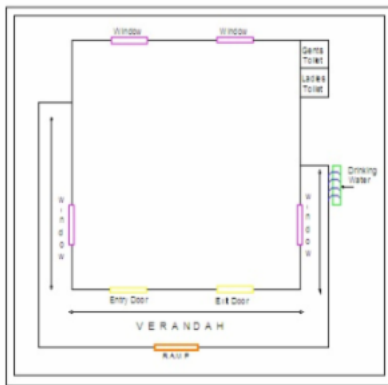

নির্বাচক নিবন্ধন আধিকারিকের স্বাক্ষর

Nazri Naksha

Google Map View

Polling Station Building Front View

Polling Station Front View

Cad View

Key MAP View

1 নাম : অসিত পাল পিতার নাম : তারক নাথ পাল বাড়ির নং : 114/3 বয়স : 57 লিঙ্গ : পুরুষ	ZJJ2747905 ফটো উপলব্ধ	2 নাম : রমা পাল স্বামীর নাম : অসিত পাল বাড়ির নং : 114/3 বয়স : 48 লিঙ্গ : মহিলা	FND1135722 ফটো উপলব্ধ	3 নাম : সরমিন বসু পিতার নাম : শুভ বসু বাড়ির নং : ফ্যাট নং 3 বয়স : 37 লিঙ্গ : মহিলা	ARO2013233 ফটো উপলব্ধ
4 নাম : অর্জুন ঠাকুর পিতার নাম : দেবেন্দ্র ঠাকুর বাড়ির নং : 1/6B বয়স : 54 লিঙ্গ : পুরুষ	FND2717882 ফটো উপলব্ধ	5 নাম : শুভম পাসোয়ান পিতার নাম : মনোজ কুমার পাসোয়ান বাড়ির নং : 11ডী বয়স : 21 লিঙ্গ : পুরুষ	ZJJ3045184 ফটো উপলব্ধ	6 নাম : দেউকী পসওয়ান পিতার নাম : সুরুধ পসওয়ান বাড়ির নং : 110 বয়স : 71 লিঙ্গ : পুরুষ	WB/21/154/138482 ফটো উপলব্ধ
7 নাম : মোনজ ক্র . পসওয়ান পিতার নাম : আনন্দ লাল পসওয়ান বাড়ির নং : 110 বয়স : 53 লিঙ্গ : পুরুষ	FND1053073 ফটো উপলব্ধ	8 নাম : রাজু পাসওয়ান পিতার নাম : দেওকি পাসওয়ান বাড়ির নং : 110 বয়স : 36 লিঙ্গ : পুরুষ	ZJJ2355055 ফটো উপলব্ধ	9 নাম : সাগর পাসওয়ান পিতার নাম : মনোজ কুমার পাসওয়ান বাড়ির নং : 110 বয়স : 25 লিঙ্গ : পুরুষ	ZJJ2771756 ফটো উপলব্ধ
10 নাম : অঞ্জলী পাসোয়ান পিতার নাম : মনোজ কুমার পাসোয়ান বাড়ির নং : 110 বয়স : 23 লিঙ্গ : মহিলা	ZJJ2907491 ফটো উপলব্ধ	11 নাম : রোহিত কুমার সাউ পিতার নাম : লক্ষ্মণ সাউ বাড়ির নং : 110 বয়স : 24 লিঙ্গ : পুরুষ	ZJJ2907566 ফটো উপলব্ধ	12 নাম : সুমিতা বাজাজ স্বামীর নাম : কপিল বাজাজ বাড়ির নং : 110A/1 বয়স : 50 লিঙ্গ : মহিলা	ZJJ1368869 ফটো উপলব্ধ
13 নাম : আমন বাজাজ পিতার নাম : পবন বাজাজ বাড়ির নং : 110A/1 বয়স : 31 লিঙ্গ : পুরুষ	ZJJ2115152 ফটো উপলব্ধ	14 নাম : যশ বাজাজ পিতার নাম : পবন বাজাজ বাড়ির নং : 110A/1 বয়স : 24 লিঙ্গ : পুরুষ	ZJJ2876902 ফটো উপলব্ধ	15 নাম : মিহির কুমার দাস পিতার নাম : রাখাল চন্দ্র দাস বাড়ির নং : 110A/1 বয়স : 67 লিঙ্গ : পুরুষ	FND2754695 ফটো উপলব্ধ
16 নাম : গোপা দাস স্বামীর নাম : মিহির কুমার দাস বাড়ির নং : 110A/1 বয়স : 56 লিঙ্গ : মহিলা	WB/21/154/363352 ফটো উপলব্ধ	17 নাম : দীপমালা দত্ত স্বামীর নাম : গীতা দত্ত বাড়ির নং : 110A/1 বয়স : 35 লিঙ্গ : মহিলা	ZJJ1780030 ফটো উপলব্ধ	18 নাম : গণেশ মজুমদার পিতার নাম : বিশ্বনাথ মজুমদার বাড়ির নং : 110A/1 বয়স : 53 লিঙ্গ : পুরুষ	WB/14/095/516831 ফটো উপলব্ধ
19 নাম : মিতা নন্দী পিতার নাম : গোপাল চন্দ্র পাল বাড়ির নং : 110A/1 বয়স : 60 লিঙ্গ : মহিলা	ZJJ2252922 ফটো উপলব্ধ	20 নাম : অভিষেক নন্দী পিতার নাম : প্রদীপ নন্দী বাড়ির নং : 110A/1 বয়স : 42 লিঙ্গ : পুরুষ	FND2862720 ফটো উপলব্ধ	21 নাম : সঞ্চরী রয় পিতার নাম : শূপন কুমার রয় বাড়ির নং : 110A/1 বয়স : 38 লিঙ্গ : মহিলা	FND3094711 ফটো উপলব্ধ
22 নাম : অনিশা রায় পিতার নাম : অসীম কুমার রায় বাড়ির নং : 110A/1 বয়স : 27 লিঙ্গ : মহিলা	ZJJ2714293 ফটো উপলব্ধ	23 নাম : সিমরান থাওয়ানি পিতার নাম : ওম প্রকাশ থাওয়ানি বাড়ির নং : 110A/1F/1 বয়স : 27 লিঙ্গ : মহিলা	ZJJ2679231 ফটো উপলব্ধ	24 নাম : শূপন ক্র . রয় পিতার নাম : রাম ভূষণ রয় বাড়ির নং : 110A/1F/1 বয়স : 74 লিঙ্গ : পুরুষ	WB/21/154/138585 ফটো উপলব্ধ
25 নাম : প্রবির ক্র . রয় পিতার নাম : রাম ভূষণ রয় বাড়ির নং : 110A/1F/1 বয়স : 71 লিঙ্গ : পুরুষ	WB/21/154/138559 ফটো উপলব্ধ	26 নাম : শ্যামলীমা রায় স্বামীর নাম : স্বপন কুমার রায় বাড়ির নং : 110A/1F/1 বয়স : 69 লিঙ্গ : মহিলা	ZJJ2792638 ফটো উপলব্ধ	27 নাম : অশিম ক্র . রয় পিতার নাম : রাম ভূষণ রয় বাড়ির নং : 110A/1F/1 বয়স : 67 লিঙ্গ : পুরুষ	WB/21/154/138147 ফটো উপলব্ধ
28 নাম : অদিতি রায় পিতার নাম : অসীম কুমার রায় বাড়ির নং : 110A/1F/1 বয়স : 31 লিঙ্গ : মহিলা	ZJJ2492601 ফটো উপলব্ধ	29 নাম : অপরাঞ্জিত রঙ্গ স্বামীর নাম : প্রবির রঙ্গ বাড়ির নং : 110A/1F/1 বয়স : 68 লিঙ্গ : মহিলা	WB/21/154/138560 ফটো উপলব্ধ	30 নাম : রমা রঙ্গ স্বামীর নাম : অশিম কুমার রঙ্গ বাড়ির নং : 110A/1F/1 বয়স : 61 লিঙ্গ : মহিলা	WB/21/154/138146 ফটো উপলব্ধ