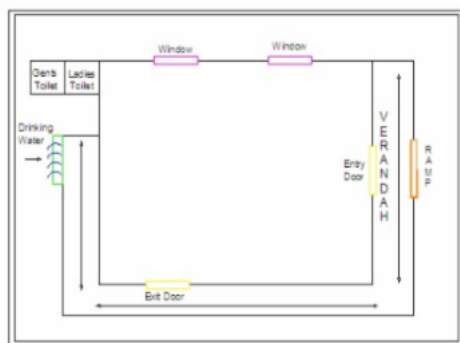

নির্বাচক নিবন্ধন আধিকারিকের স্বাক্ষর

Nazri Naksha

Google Map View

Polling Station Building Front View

Polling Station Front View

Cad View

Key MAP View

1 নাম : শিমা দাস স্বামীর নাম: রঞ্জিত দাস বাড়ির নং : n0066 বয়স : 50 লিঙ্গ : মহিলা	ZJJ2734986 ফটো উপলব্ধ	2 নাম : রুণা দে স্বামীর নাম: মলয় দে বাড়ির নং : n0039 বয়স : 59 লিঙ্গ : মহিলা	FND0301101 ফটো উপলব্ধ	3 নাম : কৌশিক কিশোর পাল পিতার নাম: প্রভাশ বাড়ির নং : n0169 বয়স : 62 লিঙ্গ : পুরুষ	FND3098936 ফটো উপলব্ধ
4 নাম : শুভাজিৎ দত্ত পিতার নাম: নিতাই দত্ত বাড়ির নং : 139/1 বয়স : 37 লিঙ্গ : পুরুষ	ZJJ1967835 ফটো উপলব্ধ	5 নাম : রীজিত দত্ত পিতার নাম: জগন্নাথ দত্ত বাড়ির নং : 139/1 বয়স : 36 লিঙ্গ : পুরুষ	ZJJ1368331 ফটো উপলব্ধ	6 নাম : মনালি দত্ত ঘোষ স্বামীর নাম: সুরাজীত দত্ত বাড়ির নং : 139/1 বয়স : 37 লিঙ্গ : মহিলা	AIV0011643 ফটো উপলব্ধ
7 নাম : ভবনা পানজওয়ানী স্বামীর নাম: প্রকাশ পানজওয়ানী বাড়ির নং : 139/1F/1 বয়স : 68 লিঙ্গ : মহিলা	FND1056860 ফটো উপলব্ধ	8 নাম : অশোক সুমন পিতার নাম: ব প সুমন বাড়ির নং : 139/1F/2 বয়স : 58 লিঙ্গ : পুরুষ	WB/21/154/165345 ফটো উপলব্ধ	9 নাম : নিমিহি দত্ত পিতার নাম: জিবনকৃষ্ণ দত্ত বাড়ির নং : 139/1F/3 বয়স : 73 লিঙ্গ : পুরুষ	WB/21/154/165194 ফটো উপলব্ধ
10 নাম : নিতাই চাঁদ দত্ত পিতার নাম: জীবন কৃষ্ণ দত্ত বাড়ির নং : 139/1F/3 বয়স : 68 লিঙ্গ : পুরুষ	WB/21/154/165108 ফটো উপলব্ধ	11 নাম : জগন্নাথ দত্ত পিতার নাম: জিবনকৃষ্ণ দত্ত বাড়ির নং : 139/1F/3 বয়স : 67 লিঙ্গ : পুরুষ	WB/21/154/165556 ফটো উপলব্ধ	12 নাম : বিজেলি দত্ত স্বামীর নাম: নিমিহি চন্দ্র দত্ত বাড়ির নং : 139/1F/3 বয়স : 61 লিঙ্গ : মহিলা	WB/21/154/165193 ফটো উপলব্ধ
13 নাম : চন্দ্রনী দত্ত স্বামীর নাম: জগন্নাথ দত্ত বাড়ির নং : 139/1F/3 বয়স : 57 লিঙ্গ : মহিলা	WB/21/154/165191 ফটো উপলব্ধ	14 নাম : সরজিত দত্ত পিতার নাম: নিমিহি দত্ত বাড়ির নং : 139/1F/3 বয়স : 43 লিঙ্গ : পুরুষ	FND2508943 ফটো উপলব্ধ	15 নাম : জয়া মুসাদি পিতার নাম: সঞ্জয় মুসাদি বাড়ির নং : 139/2 বয়স : 27 লিঙ্গ : মহিলা	ZJJ2864767 ফটো উপলব্ধ
16 নাম : শাশ্বতী রায় স্বামীর নাম: অনুভব রায় বাড়ির নং : 139/2 বয়স : 48 লিঙ্গ : মহিলা	ZJJ2495851 ফটো উপলব্ধ	17 নাম : পারমিতা রায় স্বামীর নাম: সৌরভ রায় বাড়ির নং : 139/2 বয়স : 47 লিঙ্গ : মহিলা	ZJJ2118180 ফটো উপলব্ধ	18 নাম : ছন্দ রই স্বামীর নাম: বিশ্বনাথ রই বাড়ির নং : 139/2F/1 বয়স : 73 লিঙ্গ : মহিলা	WB/21/154/165204 ফটো উপলব্ধ
19 নাম : অনুভব রই পিতার নাম: বিশ্বনাথ রই বাড়ির নং : 139/2F/1 বয়স : 52 লিঙ্গ : পুরুষ	WB/21/154/165205 ফটো উপলব্ধ	20 নাম : সৌরভ রই পিতার নাম: বিশ্বনাথ রই বাড়ির নং : 139/2F/1 বয়স : 51 লিঙ্গ : পুরুষ	WB/21/154/165206 ফটো উপলব্ধ	21 নাম : তনুশ্রী কুমার স্বামীর নাম: সনৎ কুমার বাড়ির নং : 139/2F/2 বয়স : 78 লিঙ্গ : মহিলা	FND0738039 ফটো উপলব্ধ
22 নাম : সঞ্জয় মুসাদি পিতার নাম: বিনোদ বিনোদ মুসাদি বাড়ির নং : 139/2F/2 বয়স : 58 লিঙ্গ : পুরুষ	FND2875425 ফটো উপলব্ধ	23 নাম : সুবীর পল পিতার নাম: সুধীর পল বাড়ির নং : 139/2F/2 বয়স : 76 লিঙ্গ : পুরুষ	WB/21/154/165259 ফটো উপলব্ধ	24 নাম : চন্দনা পল স্বামীর নাম: সুবীর পল বাড়ির নং : 139/2F/2 বয়স : 67 লিঙ্গ : মহিলা	WB/21/154/165260 ফটো উপলব্ধ
25 নাম : শোনালী পল পিতার নাম: সুবীর পল বাড়ির নং : 139/2F/2 বয়স : 46 লিঙ্গ : মহিলা	FND2509032 ফটো উপলব্ধ	26 নাম : সুমেরু পল পিতার নাম: সুবীর পল বাড়ির নং : 139/2F/2 বয়স : 44 লিঙ্গ : পুরুষ	FND2509040 ফটো উপলব্ধ	27 নাম : অশোকেকুমার দত্ত পিতার নাম: জ . ক . দত্ত বাড়ির নং : 139B বয়স : 77 লিঙ্গ : পুরুষ	WB/21/154/165549 ফটো উপলব্ধ
28 নাম : সুরীত্য দত্ত স্বামীর নাম: নীলকান্ত দত্ত বাড়ির নং : 139B বয়স : 76 লিঙ্গ : মহিলা	WB/21/154/165006 ফটো উপলব্ধ	29 নাম : রামকৃষ্ণ দত্ত পিতার নাম: জ . ক . দত্ত বাড়ির নং : 139B বয়স : 74 লিঙ্গ : পুরুষ	WB/21/154/165005 ফটো উপলব্ধ	30 নাম : শর্মিলা দত্ত স্বামীর নাম: অশোক ক্র দত্ত বাড়ির নং : 139B বয়স : 67 লিঙ্গ : মহিলা	WB/21/154/165081 ফটো উপলব্ধ