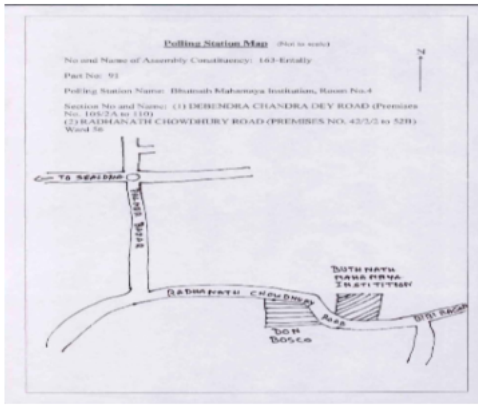

Nazri Naksha