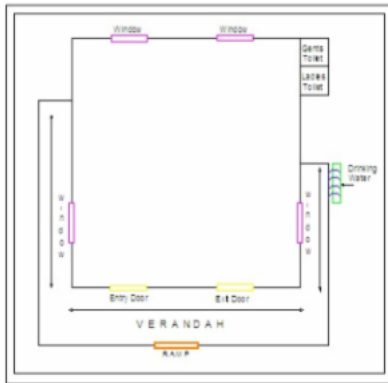

নির্বাচক নিবন্ধন আধিকারিকের স্বাক্ষর

Nazri Naksha

Google Map View

Polling Station Building Front View

Polling Station Front View

Cad View

Key MAP View

1 নাম : স্বপ্না মল্লিক পিতার নাম: মতিলাল মল্লিক বাড়ির নং : 7 বয়স : 40 লিঙ্গ : মহিলা	ZJJ1386903 ফটো উপলব্ধ	2 নাম : সাজন মল্লিক পিতার নাম: রাজ কুমার মল্লিক বাড়ির নং : 7 বয়স : 35 লিঙ্গ : পুরুষ	ZJJ1386879 ফটো উপলব্ধ	3 নাম : আনন্দ মল্লিক পিতার নাম: রাজকুমার মল্লিক বাড়ির নং : 7 বয়স : 35 লিঙ্গ : পুরুষ	ZJJ1386861 ফটো উপলব্ধ
4 নাম : সুমন মল্লিক পিতার নাম: খুবলাল মল্লিক বাড়ির নং : 7 বয়স : 35 লিঙ্গ : মহিলা	ZJJ1386895 ফটো উপলব্ধ	5 নাম : শশি মল্লিক পিতার নাম: মতিলাল মল্লিক বাড়ির নং : 7 বয়স : 34 লিঙ্গ : পুরুষ	ZJJ1386911 ফটো উপলব্ধ	Q 6 নাম : শয়মাল ডাস পিতার নাম: ভিক ডাস বাড়ির নং : 7H/9 বয়স : 58 লিঙ্গ : পুরুষ	FND2736775 ফটো উপলব্ধ
Q 7 নাম : সুতপা দাস পিতার নাম: শ্যামল দাস বাড়ির নং : 7/এইচ/৩ বয়স : 26 লিঙ্গ : মহিলা	ZJJ2690873 ফটো উপলব্ধ	8 নাম : পূজা মাখাল পিতার নাম: জগন্নাথ মাখাল বাড়ির নং : ৭/এইচ/৯ বয়স : 25 লিঙ্গ : মহিলা	ZJJ2690881 ফটো উপলব্ধ	9 নাম : সত্য ডাস পিতার নাম: বরহন ডাস বাড়ির নং : 7H/15 বয়স : 61 লিঙ্গ : পুরুষ	ZJJ3145471 ফটো উপলব্ধ
10 নাম : বাসি দাস পিতার নাম: সন্তু দাস বাড়ির নং : 7H/15 বয়স : 37 লিঙ্গ : মহিলা	FND3108321 ফটো উপলব্ধ	11 নাম : টাড়া হরী অন্যান্য: গনেশ হরী বাড়ির নং : 7H/15 বয়স : 73 লিঙ্গ : মহিলা	WB/21/154/264432 ফটো উপলব্ধ	12 নাম : ময়া হরী স্বামীর নাম: গনেশ হরী বাড়ির নং : 7H/15 বয়স : 68 লিঙ্গ : মহিলা	WB/21/154/264382 ফটো উপলব্ধ
13 নাম : দশরথ হরি পিতার নাম: দনেশ হরী বাড়ির নং : 7H/15 বয়স : 49 লিঙ্গ : পুরুষ	FND2934396 ফটো উপলব্ধ	14 নাম : ডলিয়া হরী স্বামীর নাম: দশরথ হরী বাড়ির নং : 7H/15 বয়স : 44 লিঙ্গ : মহিলা	FND2584506 ফটো উপলব্ধ	Q 15 নাম : ললিতা প্রসাদ শাউ স্বামীর নাম: ভিকি প্রসাদ শাউ বাড়ির নং : 7H/15 বয়স : 38 লিঙ্গ : মহিলা	ZJJ1387133 ফটো উপলব্ধ
Q 16 নাম : ভিকি প্রসাদ শাউ পিতার নাম: শঙ্কর প্রসাদ শাউ বাড়ির নং : 7H/15 বয়স : 37 লিঙ্গ : পুরুষ	FND3035201 ফটো উপলব্ধ	17 নাম : সন্তু দাস পিতার নাম: বিজয় দাস বাড়ির নং : 7/H/15 বয়স : 61 লিঙ্গ : পুরুষ	ZJJ1386929 ফটো উপলব্ধ	18 নাম : শন্তু দাস পিতার নাম: রাম দাস বাড়ির নং : 7/H/15 বয়স : 57 লিঙ্গ : পুরুষ	ZJJ2129484 ফটো উপলব্ধ
Q 19 নাম : কম্পনা দাস স্বামীর নাম: সন্তু দাস বাড়ির নং : 7/H/15 বয়স : 51 লিঙ্গ : মহিলা	ZJJ2129450 ফটো উপলব্ধ	20 নাম : জয়শ্রী দাস স্বামীর নাম: বাপি দাস বাড়ির নং : 7/H/15 বয়স : 42 লিঙ্গ : মহিলা	ZJJ1387141 ফটো উপলব্ধ	21 নাম : অভিজিৎ দাস পিতার নাম: সন্তু দাস বাড়ির নং : 7/H/15 বয়স : 40 লিঙ্গ : পুরুষ	ZJJ2129476 ফটো উপলব্ধ
22 নাম : রজন দাস পিতার নাম: সত্য দাস বাড়ির নং : 7/H/15 বয়স : 29 লিঙ্গ : পুরুষ	ZJJ2503167 ফটো উপলব্ধ	23 নাম : অত্রদীপ দাস পিতার নাম: বাপি দাস বাড়ির নং : 7/এইচ/15 বয়স : 23 লিঙ্গ : পুরুষ	ZJJ2912723 ফটো উপলব্ধ	Q 24 নাম : মীনা হরি স্বামীর নাম: জোগেন্দ্র হরি বাড়ির নং : 7/এইচ/15 বয়স : 54 লিঙ্গ : মহিলা	ZJJ2566941 ফটো উপলব্ধ
25 নাম : লক্ষী হরি পিতার নাম: গনেশ হরি বাড়ির নং : 7/H/15 বয়স : 34 লিঙ্গ : পুরুষ	ZJJ2503209 ফটো উপলব্ধ	26 নাম : সোমা হরি স্বামীর নাম: সনু হরি বাড়ির নং : 7/H/15 বয়স : 30 লিঙ্গ : মহিলা	ZJJ2632172 ফটো উপলব্ধ	27 নাম : পার্বতী হরি পিতার নাম: দশরথ হরি বাড়ির নং : 7/এইচ/15 বয়স : 28 লিঙ্গ : মহিলা	ZJJ3029097 ফটো উপলব্ধ
28 নাম : রিয়া হরি পিতার নাম: দশরথ হরি বাড়ির নং : 7/এইচ/15 বয়স : 23 লিঙ্গ : মহিলা	ZJJ3031366 ফটো উপলব্ধ	29 নাম : মীরা প্রসাদ সাউ স্বামীর নাম: শঙ্কর প্রসাদ সাউ বাড়ির নং : 7/H/15 বয়স : 56 লিঙ্গ : মহিলা	ZJJ2363919 ফটো উপলব্ধ	Q 30 নাম : গুডিড প্রসাদ শাউ স্বামীর নাম: সুনীল প্রসাদ শাউ বাড়ির নং : 7H/15 বয়স : 37 লিঙ্গ : মহিলা	ZJJ1581990 ফটো উপলব্ধ