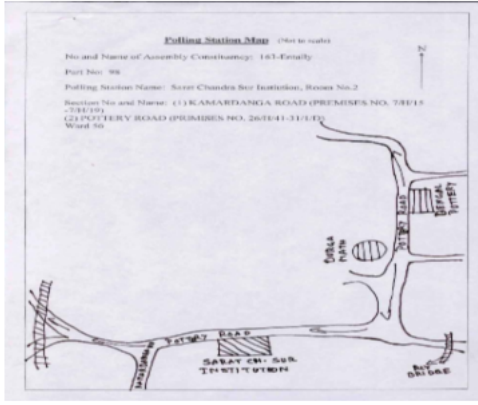

Nazri Naksha