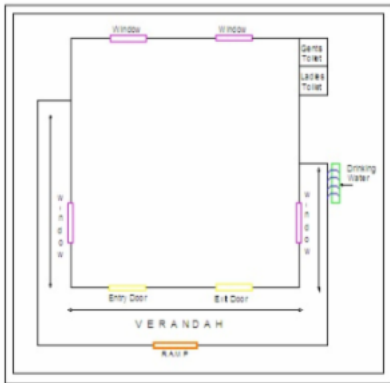

নির্বাচক নিবন্ধন আধিকারিকের স্বাক্ষর

Nazri Naksha

Google Map View

Polling Station Building Front View

Polling Station Front View

Cad View

Key MAP View

1 নাম : পূজা কুমারী রবি দাস পিতার নাম: চান্দো রবি দাস বাড়ির নং : 4 বয়স : 25 লিঙ্গ : মহিলা	ILJ2961738 ফটো উপলব্ধ	2 নাম : অরুণ দাস পিতার নাম: উমেশ দাস বাড়ির নং : 13D বয়স : 26 লিঙ্গ : পুরুষ	ILJ2789519 ফটো উপলব্ধ	3 নাম : সন্দীপ আগরওয়াল পিতার নাম: রামঅবতার আগরওয়াল বাড়ির নং : 33/1A বয়স : 52 লিঙ্গ : পুরুষ	ILJ1941582 ফটো উপলব্ধ
4 নাম : তেতরী দেবী স্বামীর নাম: শিবেন্দ্র রবিদাস বাড়ির নং : 34 বয়স : 44 লিঙ্গ : মহিলা	ILJ2340396 ফটো উপলব্ধ	5 নাম : পাণ্ডু বালিকী পিতার নাম: বাবুলাল বালিকী বাড়ির নং : 34 বয়স : 52 লিঙ্গ : পুরুষ	ILJ2175107 ফটো উপলব্ধ	6 নাম : ভানু বালিকী স্বামীর নাম: রামপ্রিত বালিকী বাড়ির নং : 34 বয়স : 46 লিঙ্গ : মহিলা	ILJ2340362 ফটো উপলব্ধ
7 নাম : রাখা বালিকী স্বামীর নাম: সুনীল বালিকী বাড়ির নং : 34 বয়স : 42 লিঙ্গ : মহিলা	ILJ2340388 ফটো উপলব্ধ	8 নাম : গুড়িয়া বালিকী স্বামীর নাম: ছোট্ট বালিকী বাড়ির নং : 34 বয়স : 37 লিঙ্গ : মহিলা	ILJ3112455 ফটো উপলব্ধ	9 নাম : অনিতা বালিকী স্বামীর নাম: ছোট্ট বালিকী বাড়ির নং : 34 বয়স : 32 লিঙ্গ : মহিলা	ILJ2340404 ফটো উপলব্ধ
10 নাম : নেহা বালিকী পিতার নাম: দিনেশ বালিকী বাড়ির নং : 34 বয়স : 29 লিঙ্গ : মহিলা	ILJ2816601 ফটো উপলব্ধ	11 নাম : সরস্বতী বালিকী মায়ের নাম: ভানু বালিকী বাড়ির নং : 34 বয়স : 28 লিঙ্গ : মহিলা	ILJ3123577 ফটো উপলব্ধ	12 নাম : বাস্তু বালিকী পিতার নাম: সুধী বালিকী বাড়ির নং : 34 বয়স : 26 লিঙ্গ : পুরুষ	ILJ2821114 ফটো উপলব্ধ
13 নাম : নীহাল বালিকী মায়ের নাম: উমরাই বালিকী বাড়ির নং : 34 বয়স : 26 লিঙ্গ : পুরুষ	ILJ3016649 ফটো উপলব্ধ	14 নাম : অনিকেত বালিকী পিতার নাম: ভরত বালিকী বাড়ির নং : 34 বয়স : 25 লিঙ্গ : পুরুষ	ILJ3063237 ফটো উপলব্ধ	15 নাম : বিকি বালিকী পিতার নাম: পাণ্ডু বালিকী বাড়ির নং : 34 বয়স : 24 লিঙ্গ : পুরুষ	ILJ2947745 ফটো উপলব্ধ
16 নাম : অনসু বালিকী স্বামীর নাম: নিহাল বালিকী বাড়ির নং : 34 বয়স : 24 লিঙ্গ : মহিলা	ILJ3123247 ফটো উপলব্ধ	17 নাম : খুশি বালিকী স্বামীর নাম: রাহুল বালিকী বাড়ির নং : 34 বয়স : 22 লিঙ্গ : মহিলা	ILJ3123460 ফটো উপলব্ধ	18 নাম : পূর্ণিমা চক্রবর্তী স্বামীর নাম: তপন চক্রবর্তী বাড়ির নং : 34 বয়স : 34 লিঙ্গ : মহিলা	ILJ1645308 ফটো উপলব্ধ
19 নাম : বিনোদ চৌধুরী পিতার নাম: রাম প্রসাদ চৌধুরী বাড়ির নং : 34 বয়স : 46 লিঙ্গ : পুরুষ	ILJ2683522 ফটো উপলব্ধ	20 নাম : অভিনব দাস পিতার নাম: অর্জুন দাস বাড়ির নং : 34 বয়স : 56 লিঙ্গ : পুরুষ	WB/22/155/060445 ফটো উপলব্ধ	21 নাম : সনু দাস পিতার নাম: গুণসাগর দাস বাড়ির নং : 34 বয়স : 51 লিঙ্গ : পুরুষ	ILJ2340214 ফটো উপলব্ধ
22 নাম : গুল্লু দাস পিতার নাম: রামেশ্বর দাস বাড়ির নং : 34 বয়স : 50 লিঙ্গ : পুরুষ	ILJ2340230 ফটো উপলব্ধ	23 নাম : প্রকাশ কুমার দাস পিতার নাম: সুখদেব দাস বাড়ির নং : 34 বয়স : 44 লিঙ্গ : পুরুষ	ILJ2340248 ফটো উপলব্ধ	24 নাম : গুদিয়া দাস পিতার নাম: মোতি রবিদাস বাড়ির নং : 34 বয়স : 44 লিঙ্গ : মহিলা	ILJ2340370 ফটো উপলব্ধ
25 নাম : উমেশ দাস পিতার নাম: মথুরা দাস বাড়ির নং : 34 বয়স : 41 লিঙ্গ : পুরুষ	ILJ3009263 ফটো উপলব্ধ	26 নাম : সুনীতা দেবী স্বামীর নাম: উমেশ দাস বাড়ির নং : 34 বয়স : 37 লিঙ্গ : মহিলা	ILJ3192168 ফটো উপলব্ধ	27 নাম : মনোজ কুমার দাস পিতার নাম: জগদেব দাস বাড়ির নং : 34 বয়স : 41 লিঙ্গ : পুরুষ	ILJ2948222 ফটো উপলব্ধ
28 নাম : অরুণ কুমার দাস পিতার নাম: সৌভিক দাস বাড়ির নং : 34 বয়স : 39 লিঙ্গ : পুরুষ	ILJ2175313 ফটো উপলব্ধ	29 নাম : মিনা দাস স্বামীর নাম: রমেশ দাস বাড়ির নং : 34 বয়স : 38 লিঙ্গ : মহিলা	ILJ2571800 ফটো উপলব্ধ	30 নাম : দীপক কুমার দাস পিতার নাম: চান্দো দাস বাড়ির নং : 34 বয়স : 33 লিঙ্গ : পুরুষ	ILJ3026184 ফটো উপলব্ধ